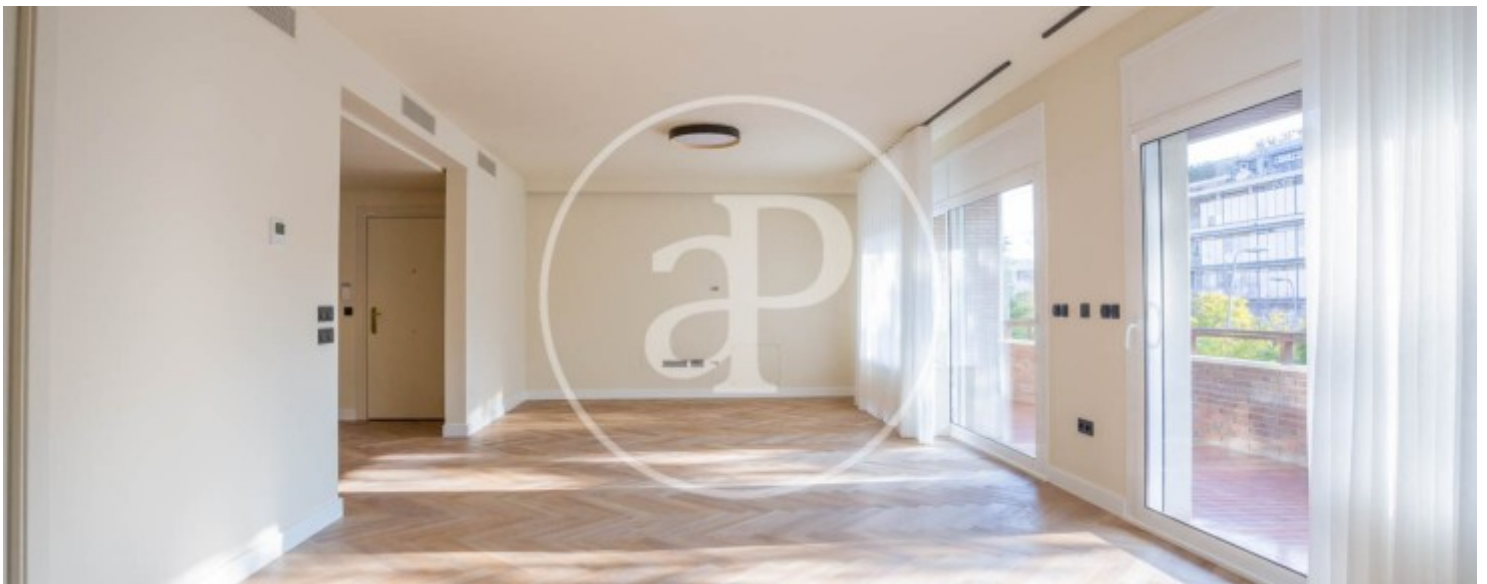

Pedralbes, Barcelona

REF. AB2607002