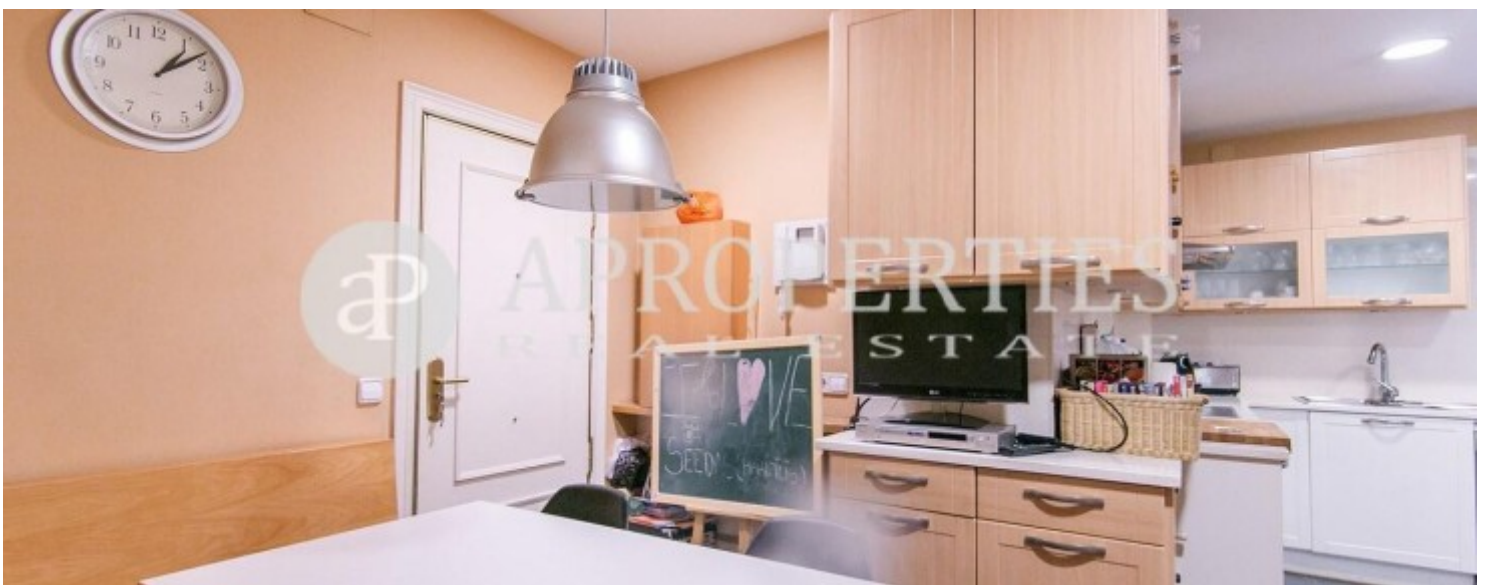

Les Tres Torres, Barcelona

REF. A1701027