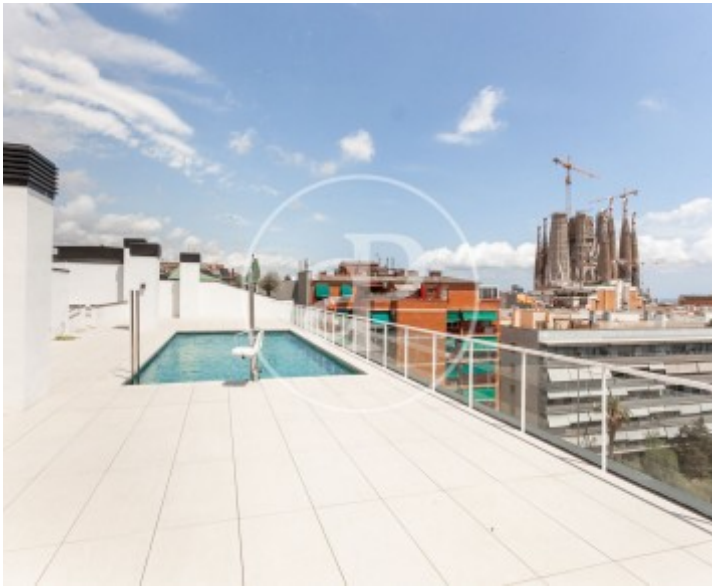

La Sagrada Família, Barcelona

REF. AB2605017

Les données de chaque propriété ne font pas partie d'une offre ou d'un contrat. Vous ne devez pas considérer les déclarations faites par aProperties, verbalement ou par écrit, concernant la propriété, son état ou sa valeur comme étant exactes ou factuelles. Les photographies ne montrent que certaines parties de la propriété telles qu'elles étaient au moment où elles ont été prises. Les superficies, dimensions et distances fournies sont approximatives et doivent être vérifiées par le client. Les images générées par ordinateur ne sont qu'une indication de l'apparence possible de la propriété et peuvent changer à tout moment. Les informations concernant une propriété sont susceptibles d'être modifiées à tout moment.