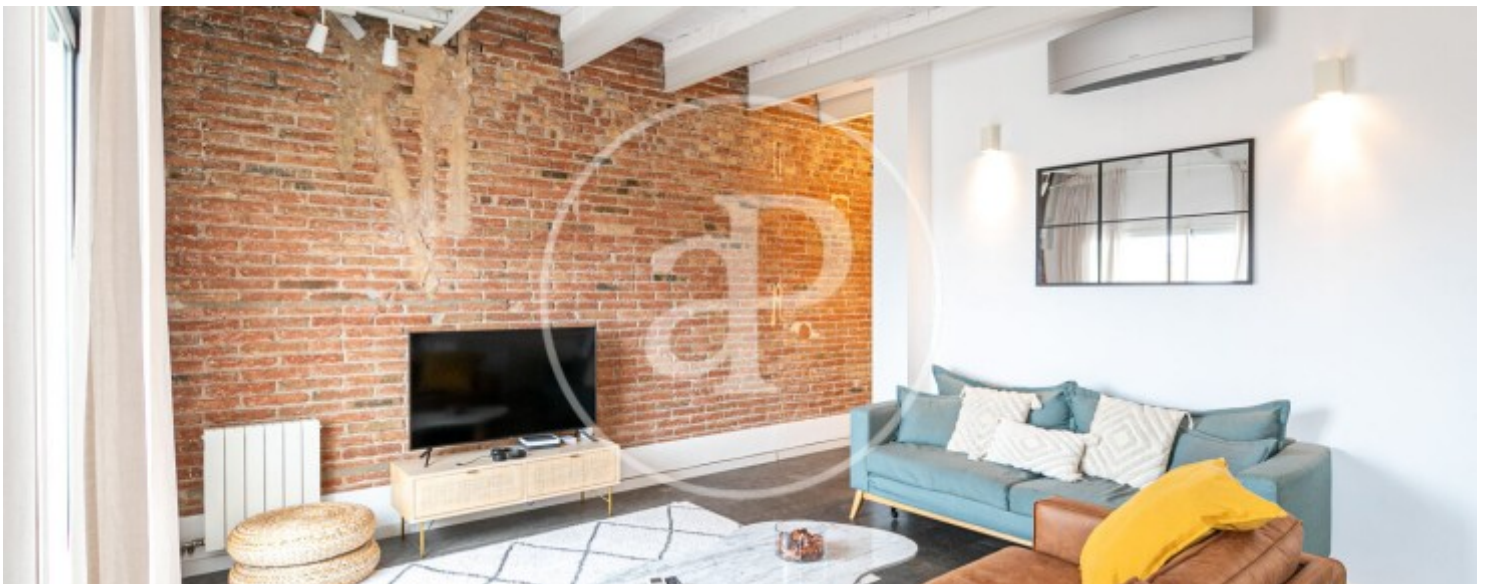

La Sagrada Família, Barcelona

REF. AB2410075-1