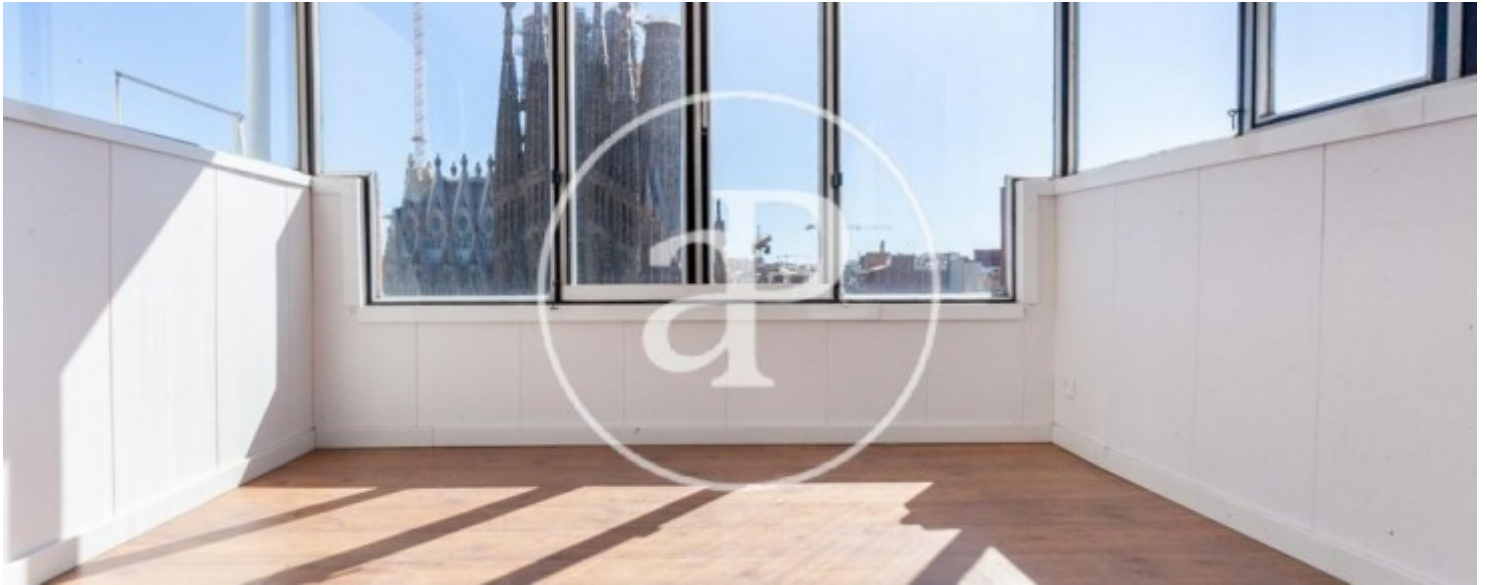

La Sagrada Família, Barcelona

REF. AB2003082