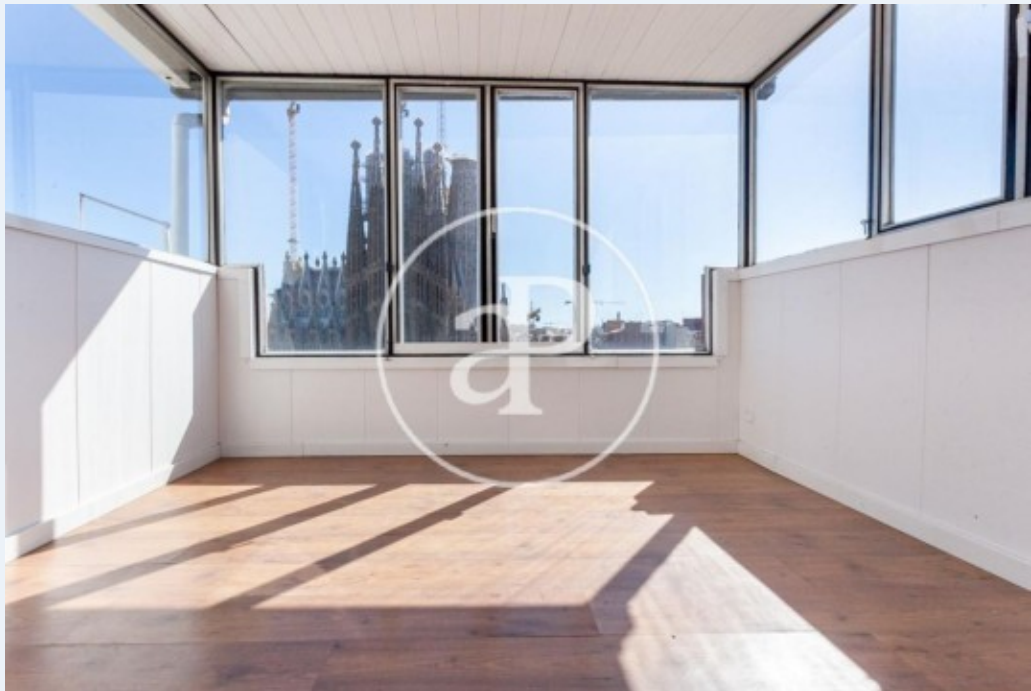

La Sagrada Família, Barcelona

REF. AB2003082

Maison en attique avec terrasse à louer à La Sagrada Família (Barcelona)

Caractéristiques

Surface

70 m²

Chambres

2

Salles de bains

1

- ✓ Vues
- ✓ Meublé
- ✓ Terrasse
- ✓ Chauffage
- ✓ AACC
- ✓ Ascenseur

Prix

1.280 €

Maison en attique meublée de 62 m² avec terrasse de 10m² et vues dans la région de La Sagrada Família, Barcelona.