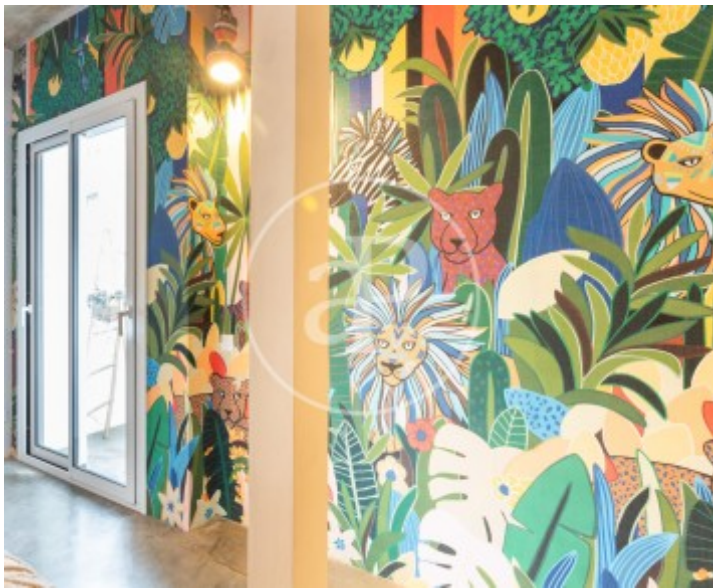

Horta, Barcelona

REF. AB2411024-1

Les données de chaque propriété ne font pas partie d'une offre ou d'un contrat. Vous ne devez pas considérer les déclarations faites par aProperties, verbalement ou par écrit, concernant la propriété, son état ou sa valeur comme étant exactes ou factuelles. Les photographies ne montrent que certaines parties de la propriété telles qu'elles étaient au moment où elles ont été prises. Les superficies, dimensions et distances fournies sont approximatives et doivent être vérifiées par le client. Les images générées par ordinateur ne sont qu'une indication de l'apparence possible de la propriété et peuvent changer à tout moment. Les informations concernant une propriété sont susceptibles d'être modifiées à tout moment.