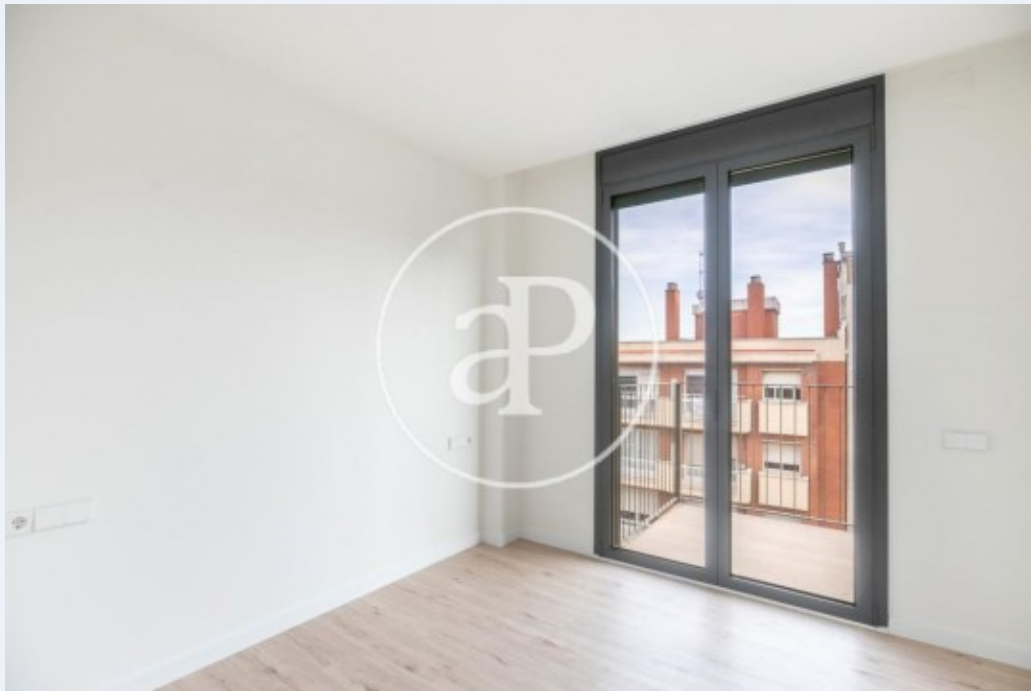

Horta, Barcelona

REF. AB2001112

Appartement avec terrasse à louer à Horta-Guinardó (Barcelona)

Caractéristiques

Surface

60 m²

Chambres

2

Salles de bains

1

- ✓ Vues
- ✓ AACC
- ✓ Ascenseur
- ✓ Chauffage
- ✓ Terrasse

Prix

1.300 €

Appartement nouvelle construction de 60 m2 avec terrasse de 8m2 et vues dans la région de Horta-Guinardó, Barcelona.

La propriété dispose de 2 chambres, 1 salle de bains, climatisation, armoires intégrées et électrique chauffage. * En application de la Loi 12/2023 et de la Llei 18/2007, nous vous informons que:

Contactez-nous,
nous serons heureux de vous aider,
pour vous fournir plus de détails et
d'informations.