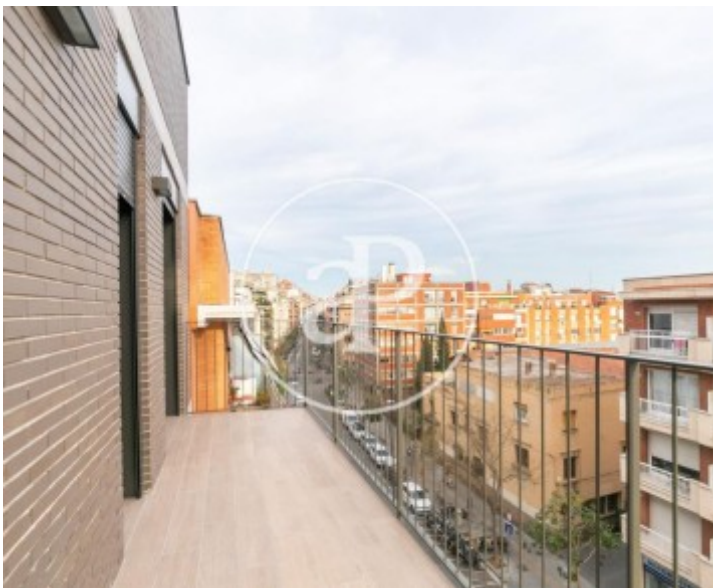

Horta, Barcelona

REF. AB2001112