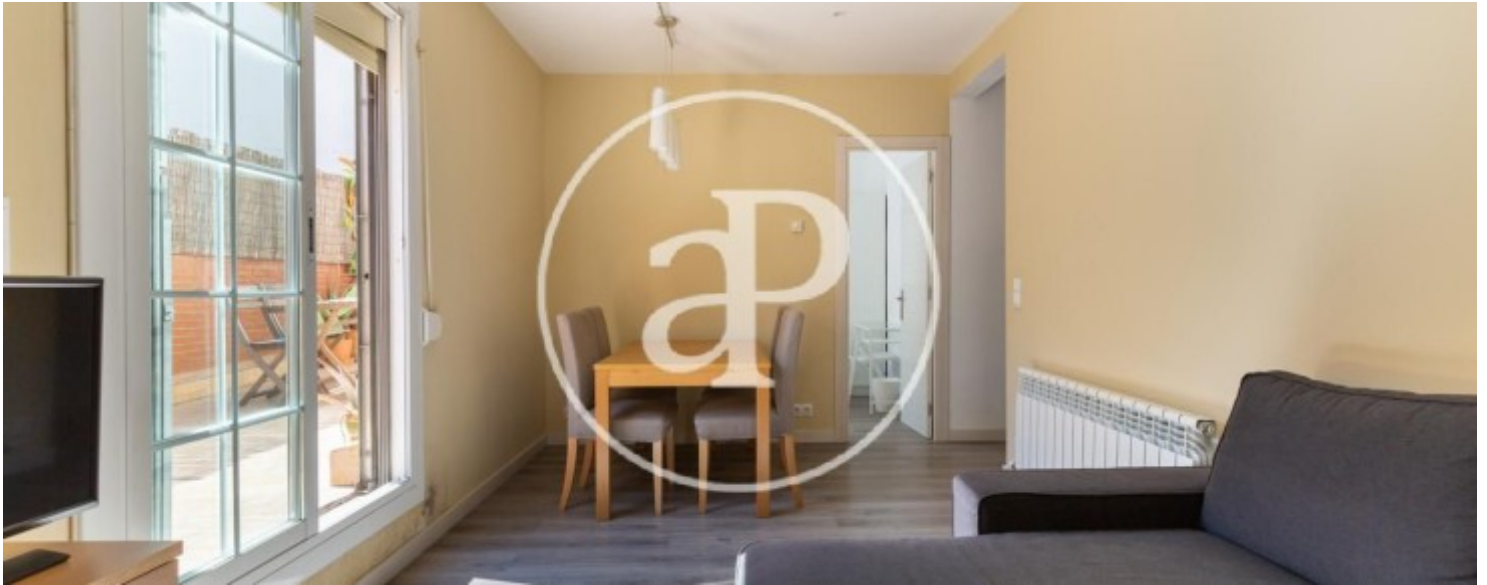

Horta-Guinardó, Barcelona

REF. AB2006002