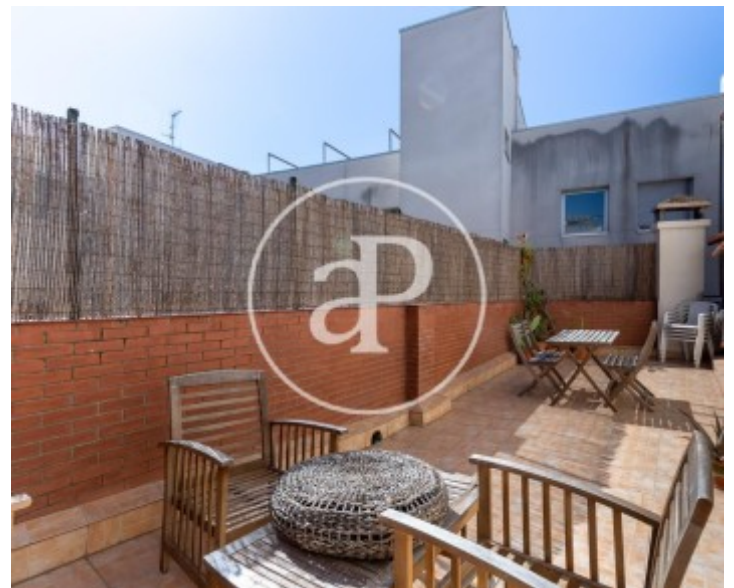

Horta-Guinardó, Barcelona

REF. AB2006002