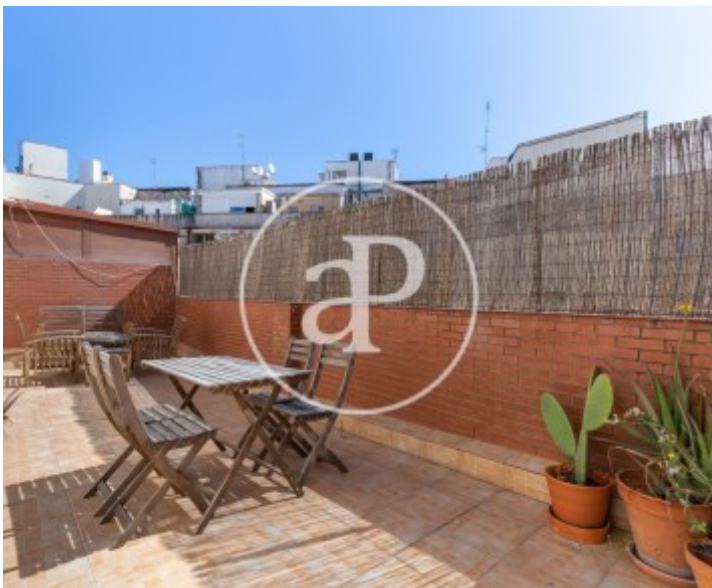

Horta-Guinardó, Barcelona

REF. AB2006002