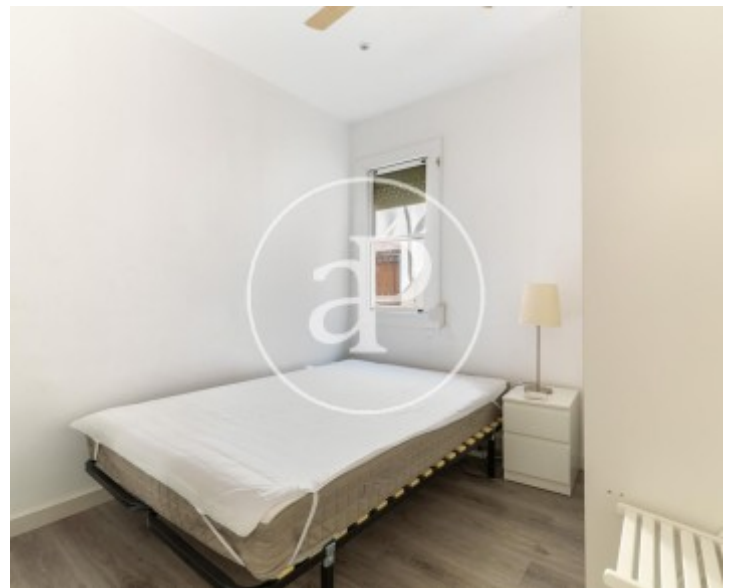

Horta-Guinardó, Barcelona

REF. AB2006002