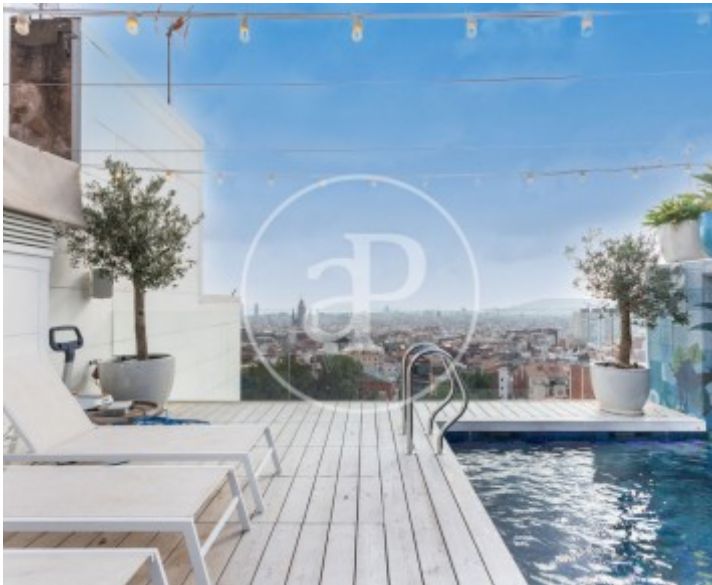

Horta-Guinardó, Barcelona

REF. AB2411024-1