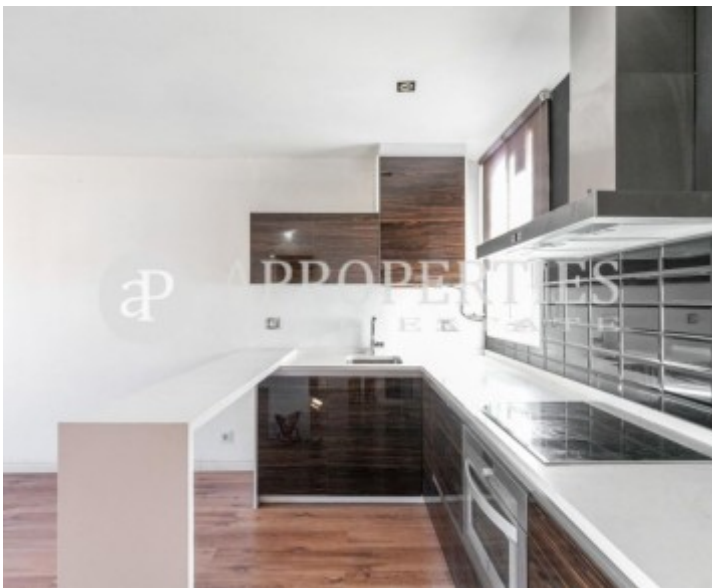

Camp d'en Grassot - Gràcia nova, Barcelona

REF. AB1901034