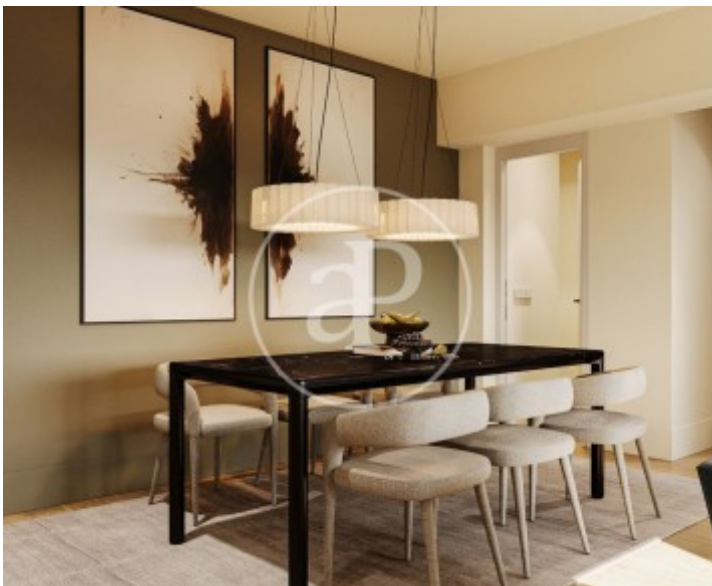

Camp d'en Grassot - Gràcia nova, Barcelona

REF. VB2604033