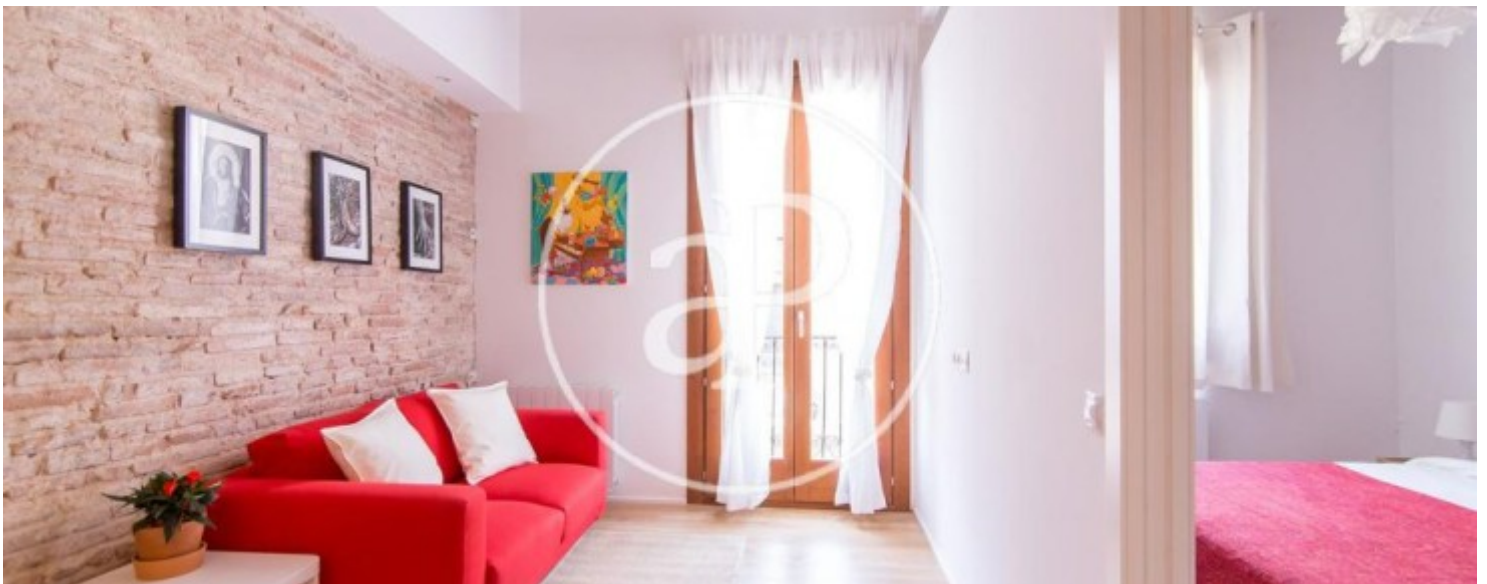

El Raval, Barcelona

REF. AB1907138