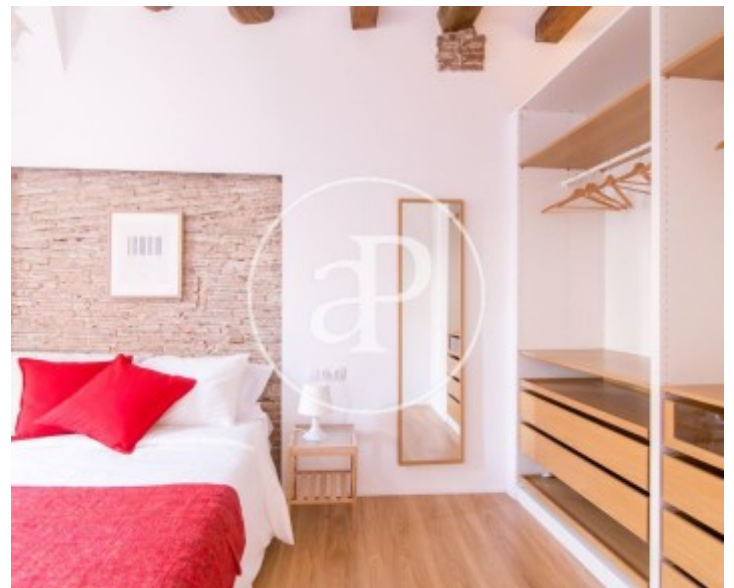

El Raval, Barcelona

REF. AB1907138