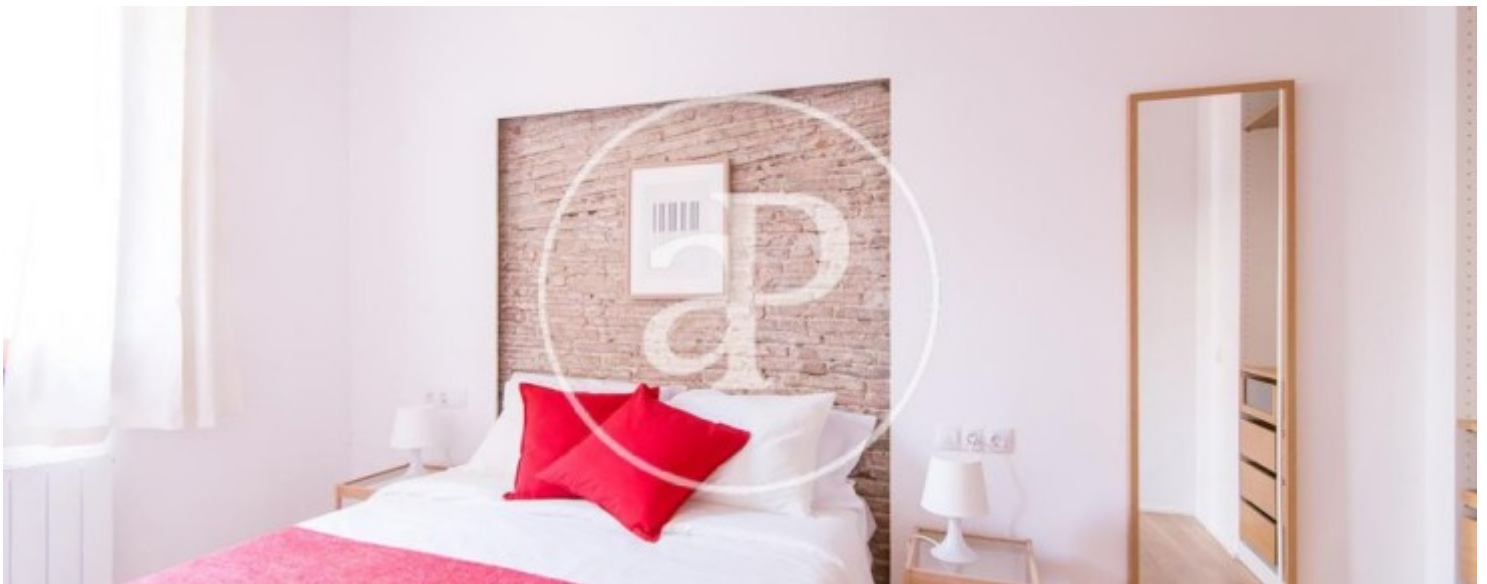

El Raval, Barcelona

REF. AB1907138