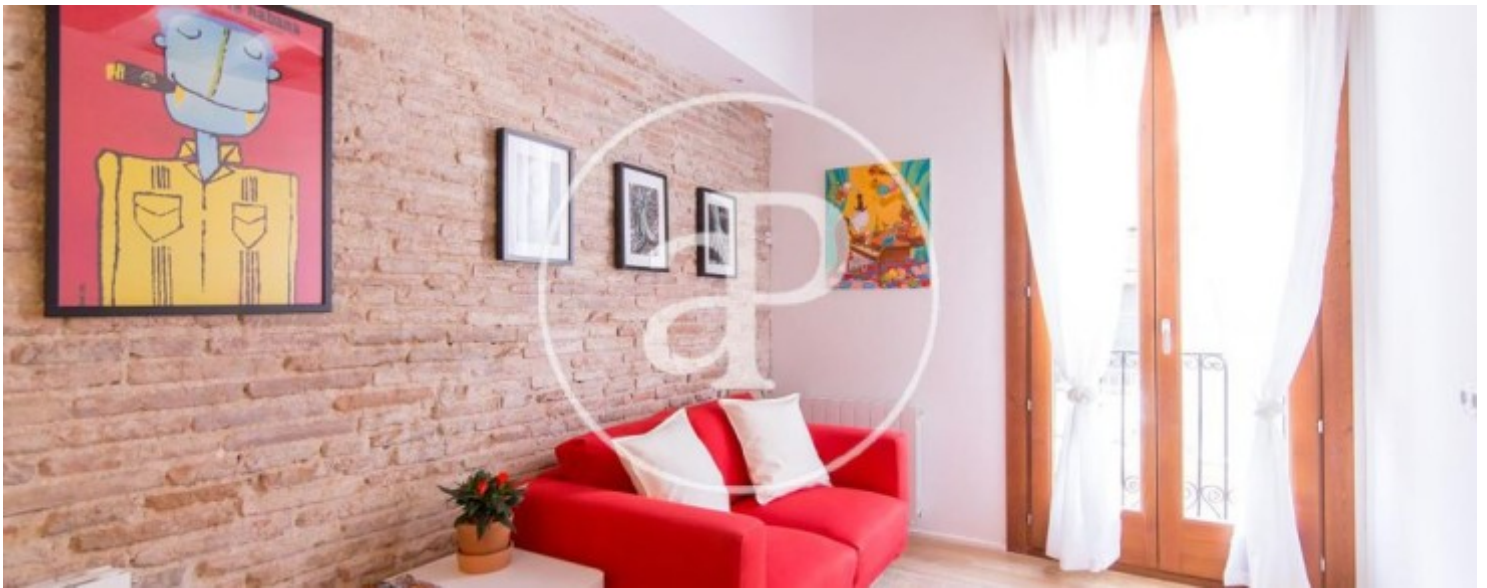

El Raval, Barcelona

REF. AB1907138