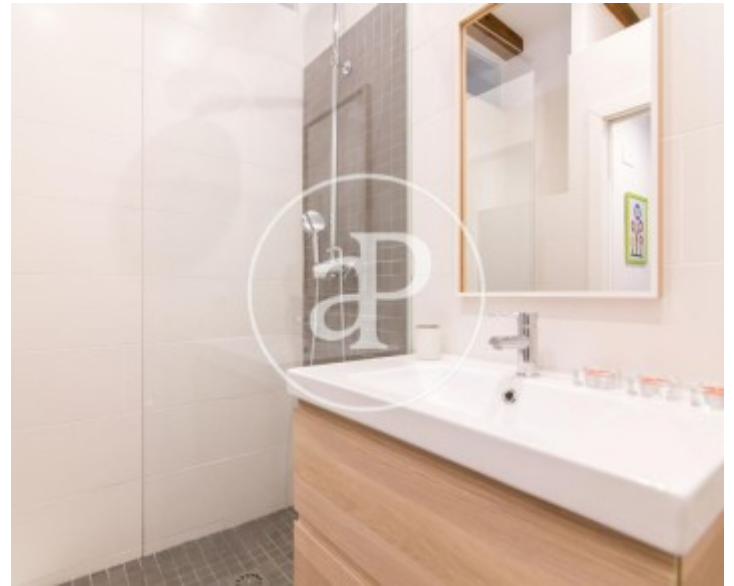

El Raval, Barcelona

REF. AB1907138

Les données de chaque propriété ne font pas partie d'une offre ou d'un contrat. Vous ne devez pas considérer les déclarations faites par aProperties, verbalement ou par écrit, concernant la propriété, son état ou sa valeur comme étant exactes ou factuelles. Les photographies ne montrent que certaines parties de la propriété telles qu'elles étaient au moment où elles ont été prises. Les superficies, dimensions et distances fournies sont approximatives et doivent être vérifiées par le client. Les images générées par ordinateur ne sont qu'une indication de l'apparence possible de la propriété et peuvent changer à tout moment. Les informations concernant une propriété sont susceptibles d'être modifiées à tout moment.