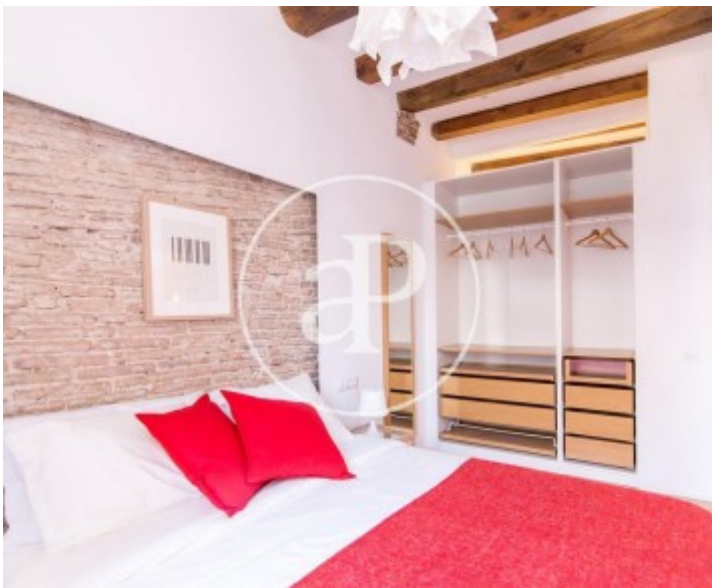

El Raval, Barcelona

REF. AB1907138