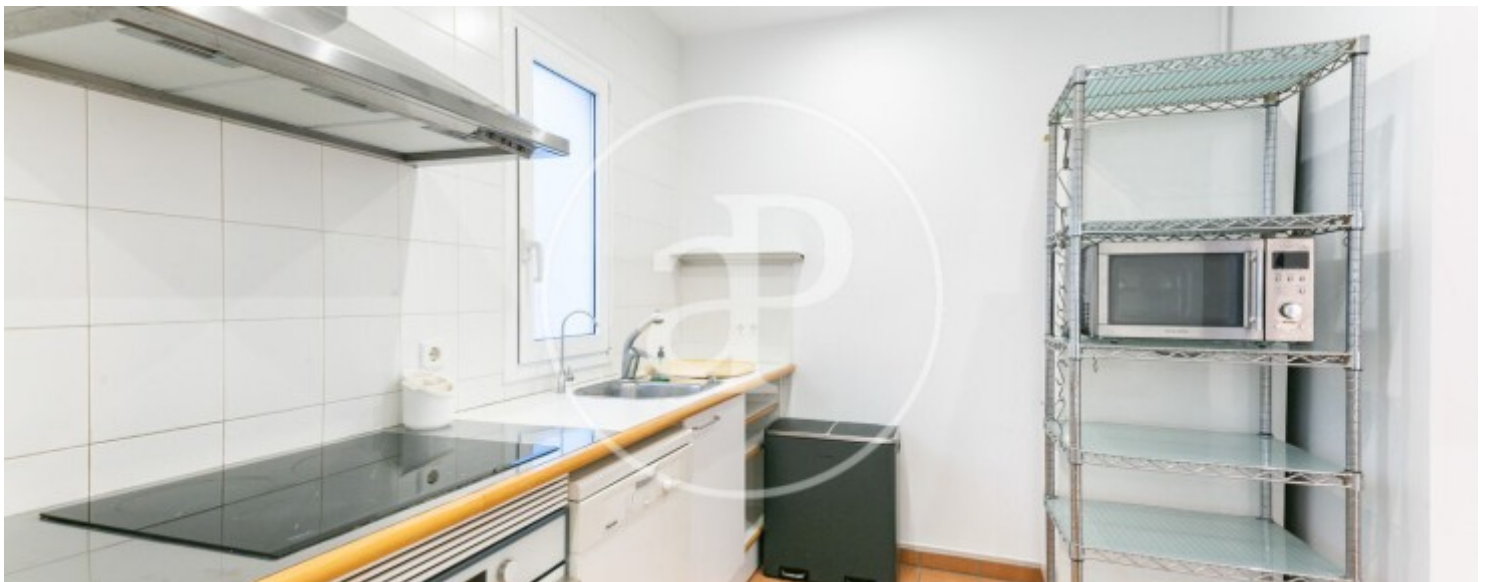

El Putget i Farró, Barcelona

REF. AB2312035