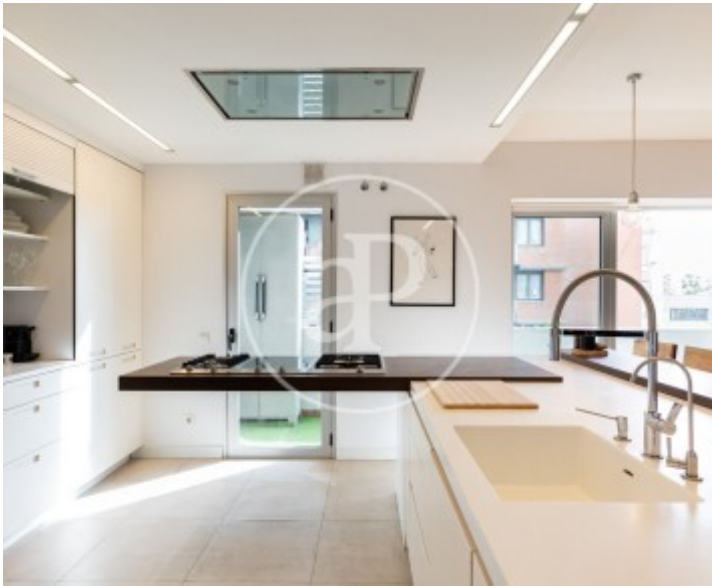

El Poblenou, Barcelona

REF. VB2605034

Les données de chaque propriété ne font pas partie d'une offre ou d'un contrat. Vous ne devez pas considérer les déclarations faites par aProperties, verbalement ou par écrit, concernant la propriété, son état ou sa valeur comme étant exactes ou factuelles. Les photographies ne montrent que certaines parties de la propriété telles qu'elles étaient au moment où elles ont été prises. Les superficies, dimensions et distances fournies sont approximatives et doivent être vérifiées par le client. Les images générées par ordinateur ne sont qu'une indication de l'apparence possible de la propriété et peuvent changer à tout moment. Les informations concernant une propriété sont susceptibles d'être modifiées à tout moment.