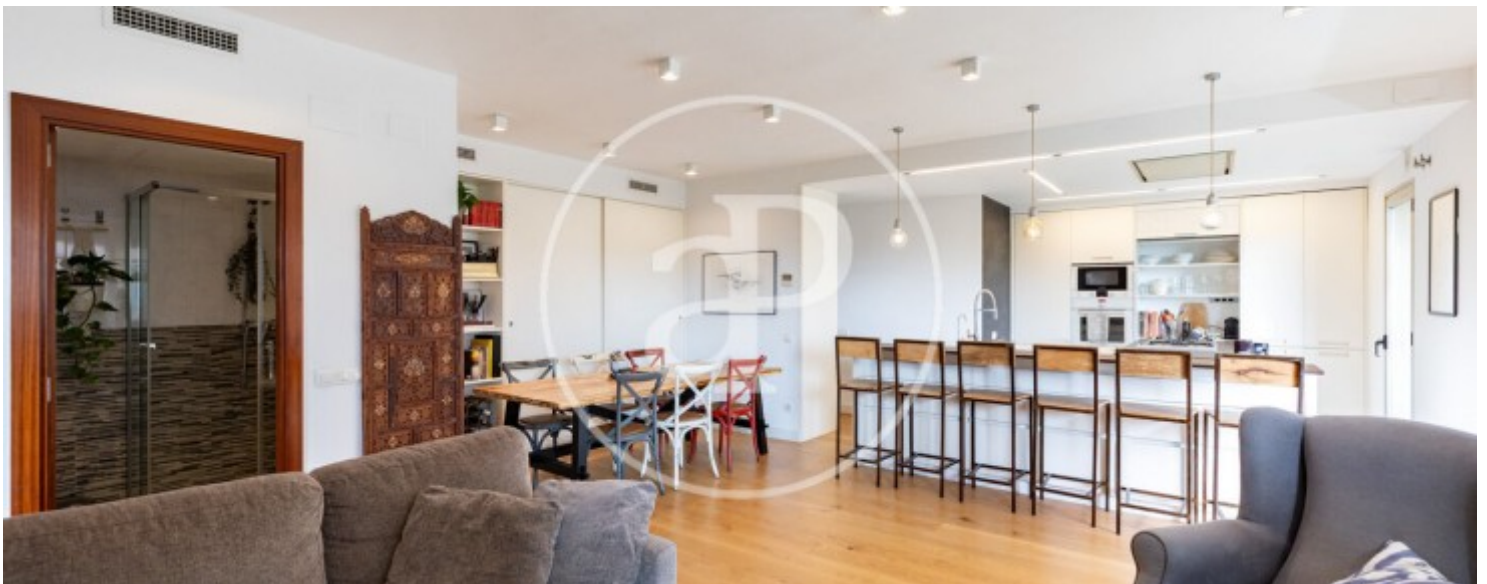

El Poblenou, Barcelona

REF. VB2605034