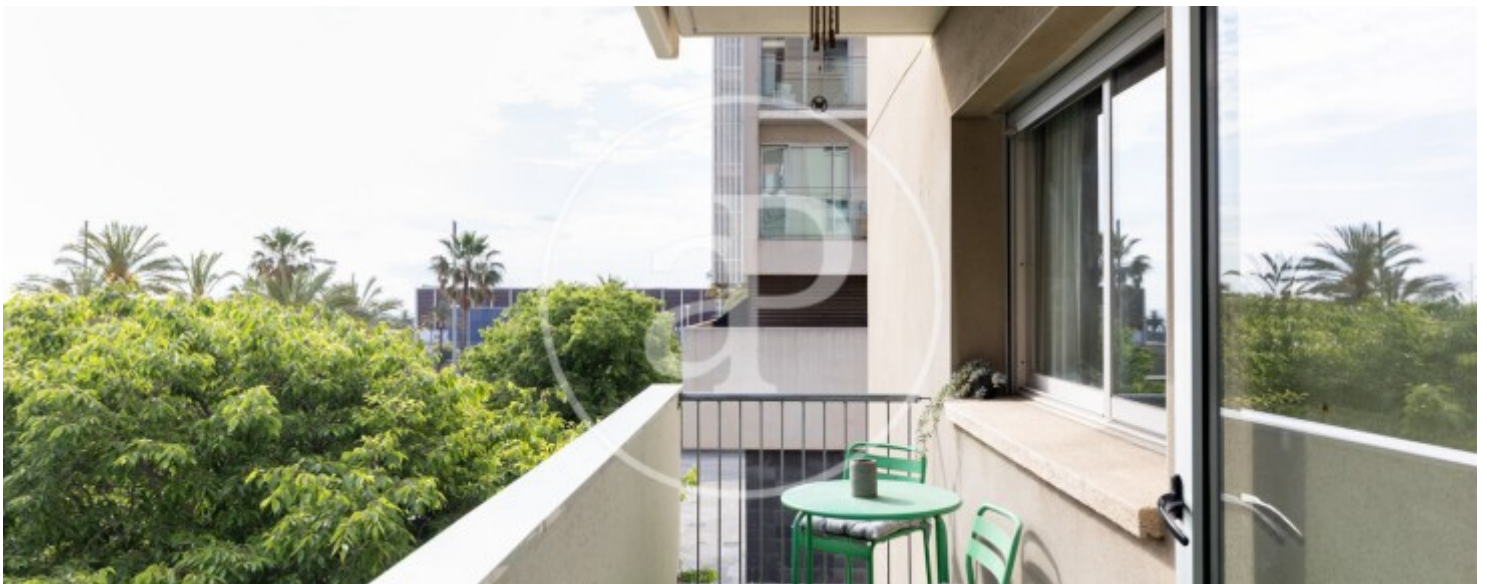

El Poblenou, Barcelona

REF. VB2605034