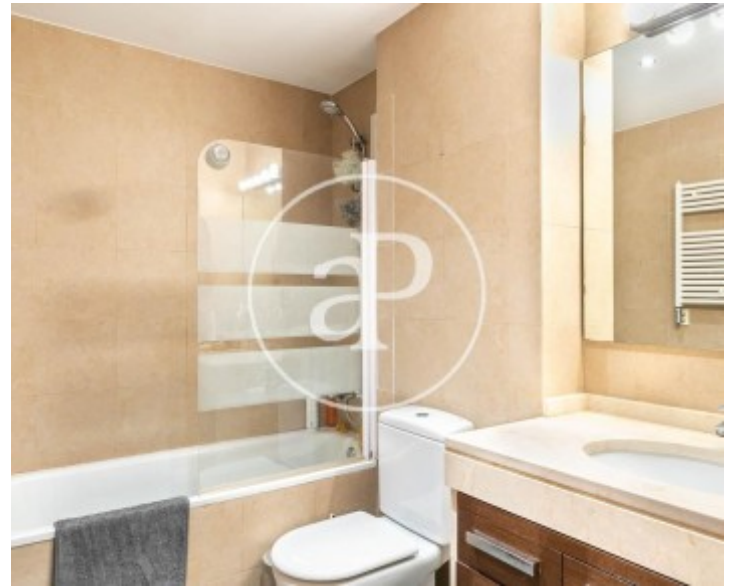

El Poblenou, Barcelona

REF. AB2607017

Les données de chaque propriété ne font pas partie d'une offre ou d'un contrat. Vous ne devez pas considérer les déclarations faites par aProperties, verbalement ou par écrit, concernant la propriété, son état ou sa valeur comme étant exactes ou factuelles. Les photographies ne montrent que certaines parties de la propriété telles qu'elles étaient au moment où elles ont été prises. Les superficies, dimensions et distances fournies sont approximatives et doivent être vérifiées par le client. Les images générées par ordinateur ne sont qu'une indication de l'apparence possible de la propriété et peuvent changer à tout moment. Les informations concernant une propriété sont susceptibles d'être modifiées à tout moment.