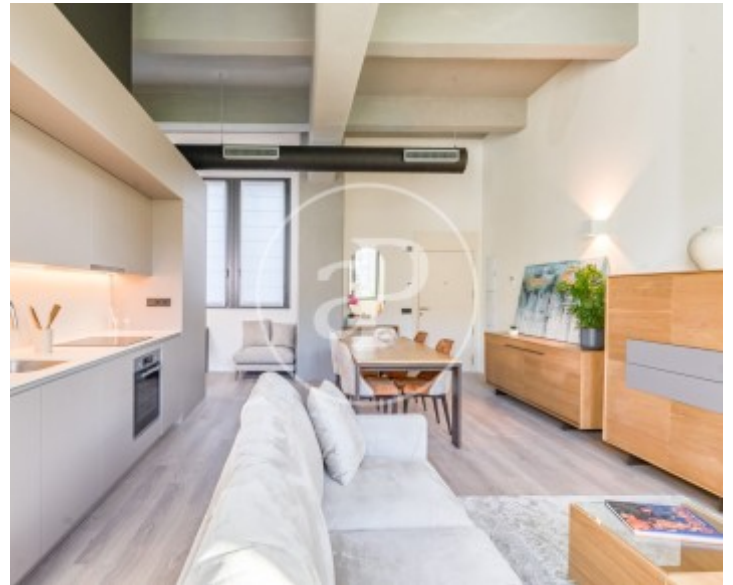

El Poblenou, Barcelona

REF. AB2307043