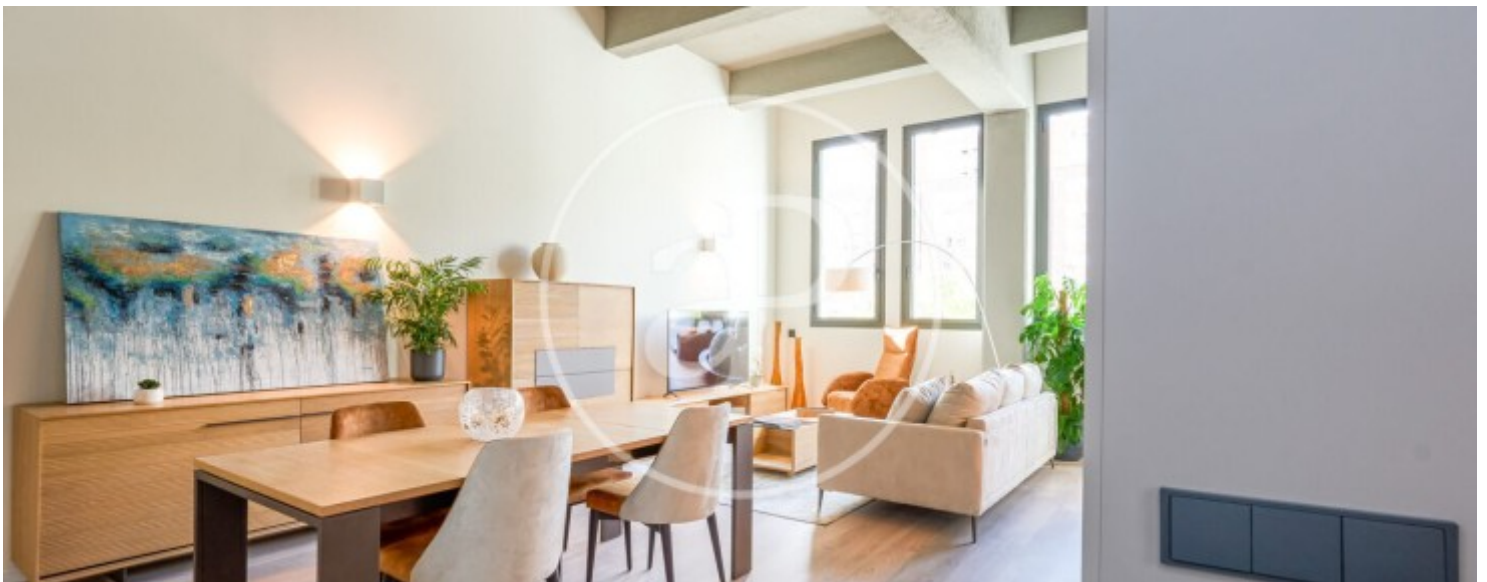

El Poblenou, Barcelona

REF. AB2307043