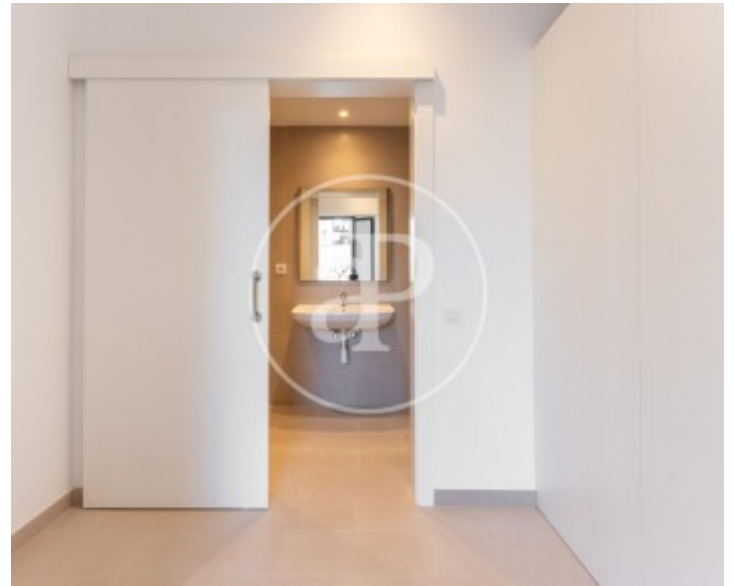

El Poblenou, Barcelona

REF. AB2412036

Les données de chaque propriété ne font pas partie d'une offre ou d'un contrat. Vous ne devez pas considérer les déclarations faites par aProperties, verbalement ou par écrit, concernant la propriété, son état ou sa valeur comme étant exactes ou factuelles. Les photographies ne montrent que certaines parties de la propriété telles qu'elles étaient au moment où elles ont été prises. Les superficies, dimensions et distances fournies sont approximatives et doivent être vérifiées par le client. Les images générées par ordinateur ne sont qu'une indication de l'apparence possible de la propriété et peuvent changer à tout moment. Les informations concernant une propriété sont susceptibles d'être modifiées à tout moment.