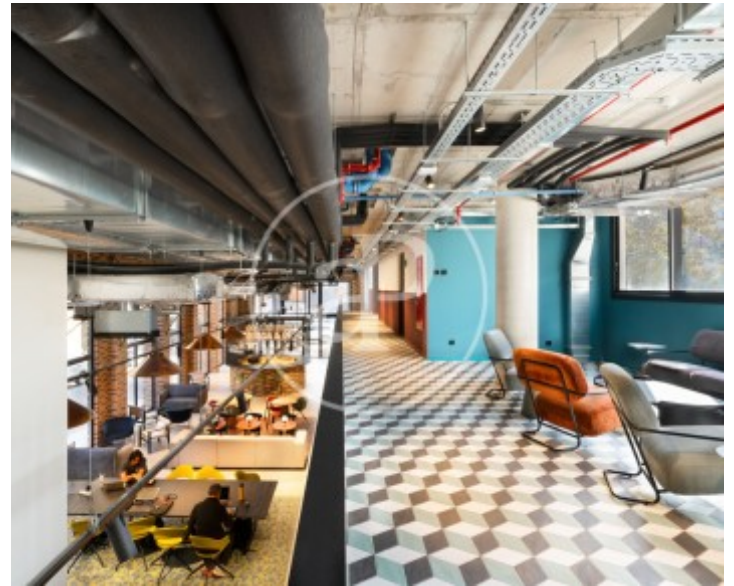

El Poblenou, Barcelona

REF. AB2407082-1

Les données de chaque propriété ne font pas partie d'une offre ou d'un contrat. Vous ne devez pas considérer les déclarations faites par aProperties, verbalement ou par écrit, concernant la propriété, son état ou sa valeur comme étant exactes ou factuelles. Les photographies ne montrent que certaines parties de la propriété telles qu'elles étaient au moment où elles ont été prises. Les superficies, dimensions et distances fournies sont approximatives et doivent être vérifiées par le client. Les images générées par ordinateur ne sont qu'une indication de l'apparence possible de la propriété et peuvent changer à tout moment. Les informations concernant une propriété sont susceptibles d'être modifiées à tout moment.