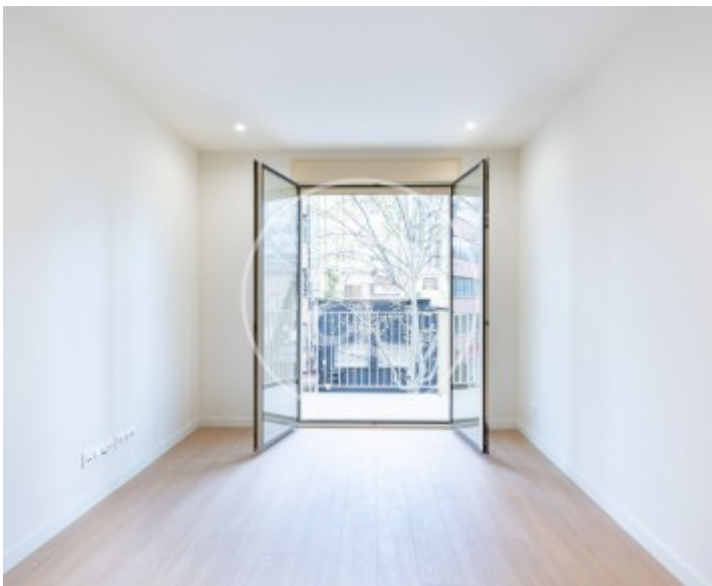

El Poblenou, Barcelona

REF. AB2605014