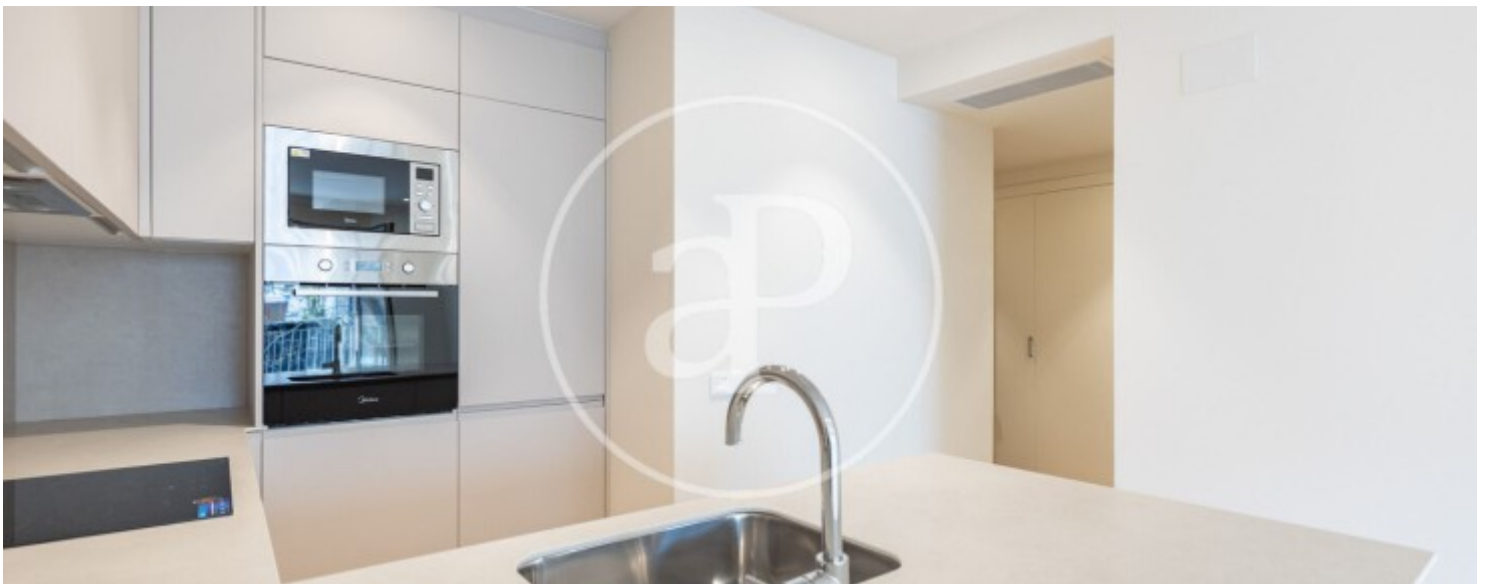

El Poblenou, Barcelona

REF. AB2605014