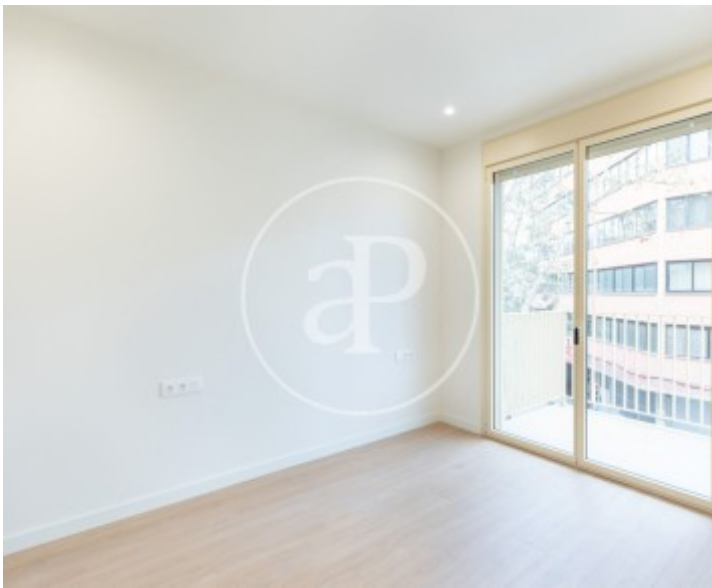

El Poblenou, Barcelona

REF. AB2605014

Les données de chaque propriété ne font pas partie d'une offre ou d'un contrat. Vous ne devez pas considérer les déclarations faites par aProperties, verbalement ou par écrit, concernant la propriété, son état ou sa valeur comme étant exactes ou factuelles. Les photographies ne montrent que certaines parties de la propriété telles qu'elles étaient au moment où elles ont été prises. Les superficies, dimensions et distances fournies sont approximatives et doivent être vérifiées par le client. Les images générées par ordinateur ne sont qu'une indication de l'apparence possible de la propriété et peuvent changer à tout moment. Les informations concernant une propriété sont susceptibles d'être modifiées à tout moment.