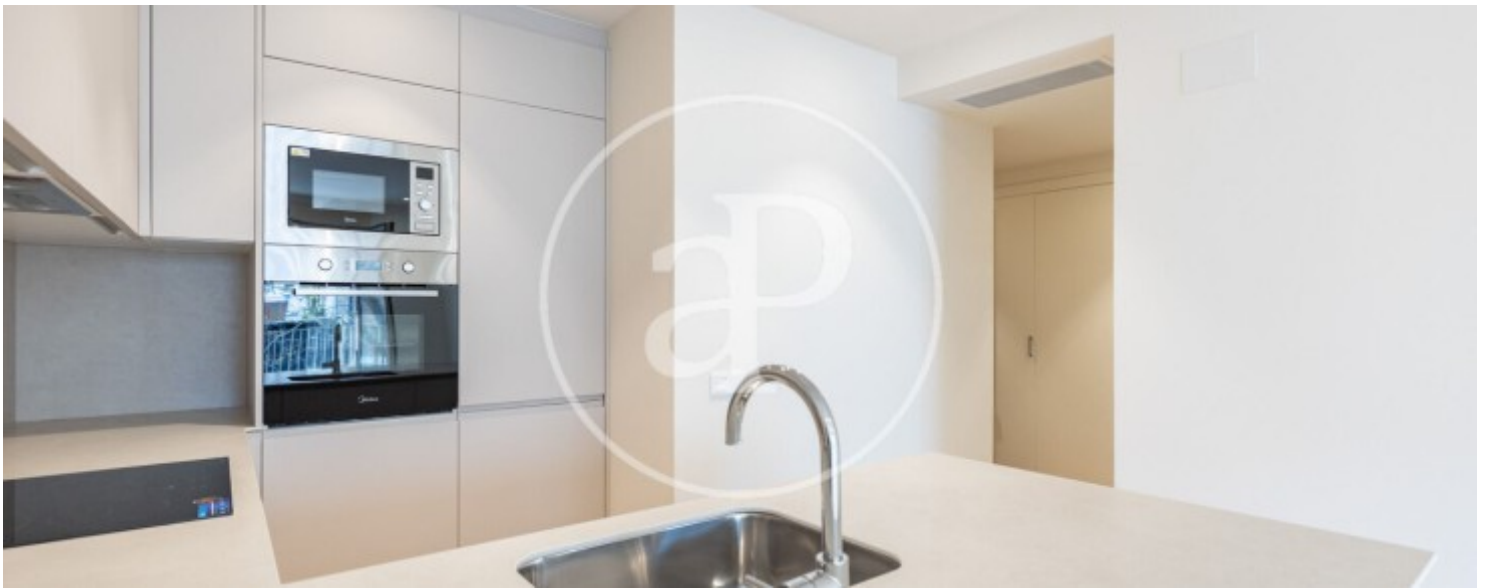

El Poblenou, Barcelona

REF. AB2604002