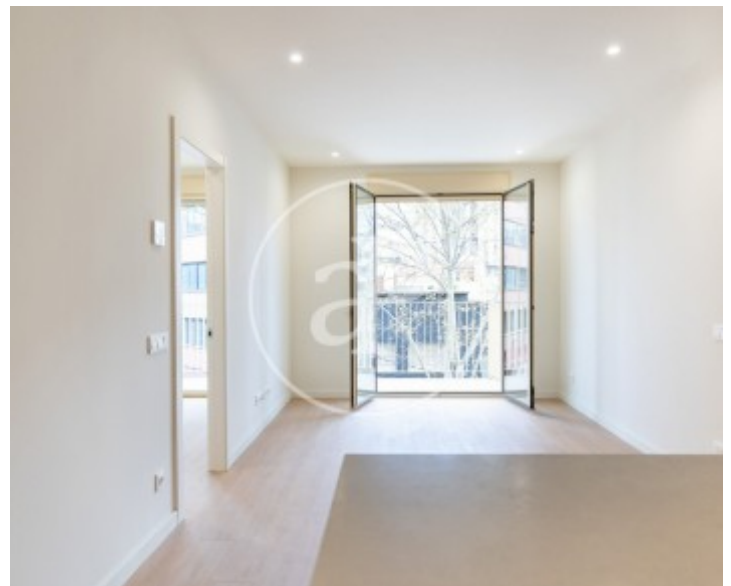

El Poblenou, Barcelona

REF. AB2604002