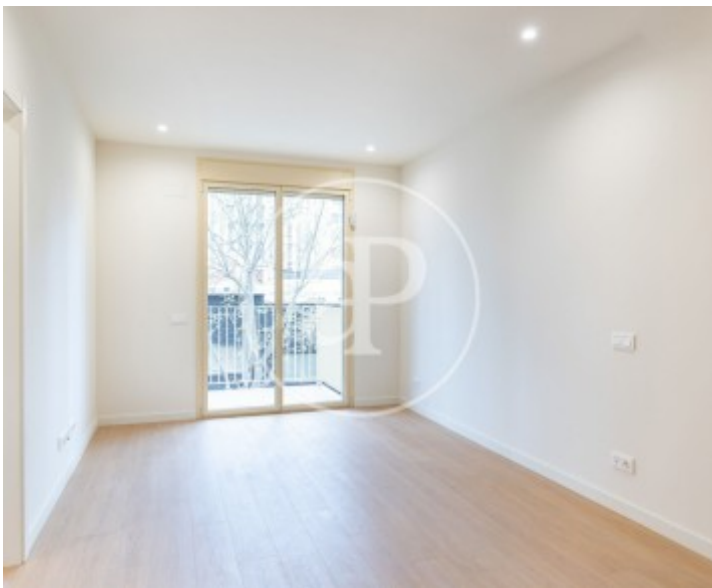

El Poblenou, Barcelona

REF. AB2604002