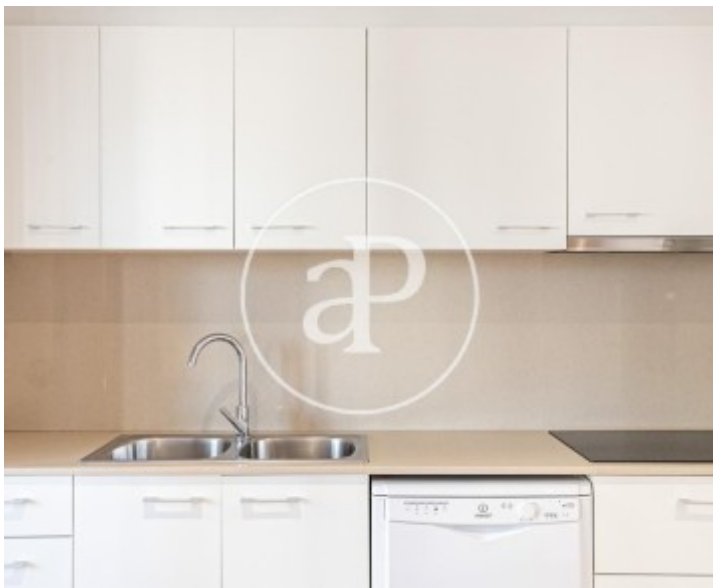

El Poblenou, Barcelona

REF. AB2308035