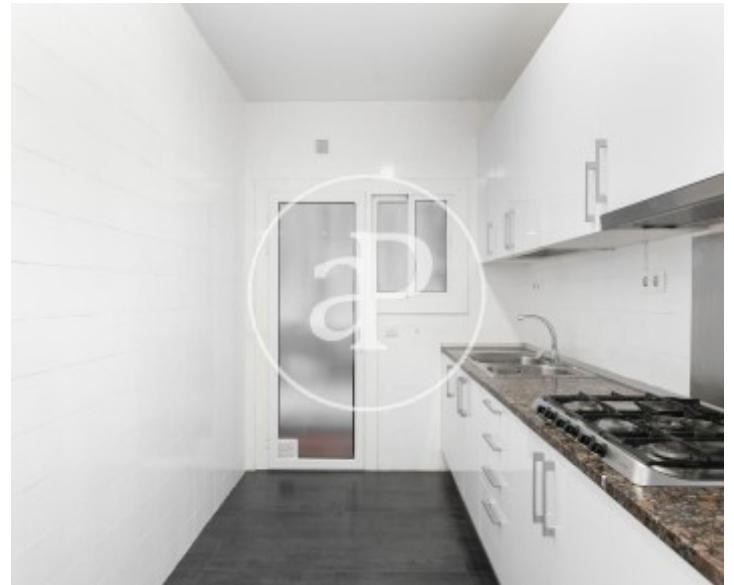

El Poble Sec, Barcelona

REF. VB2206013