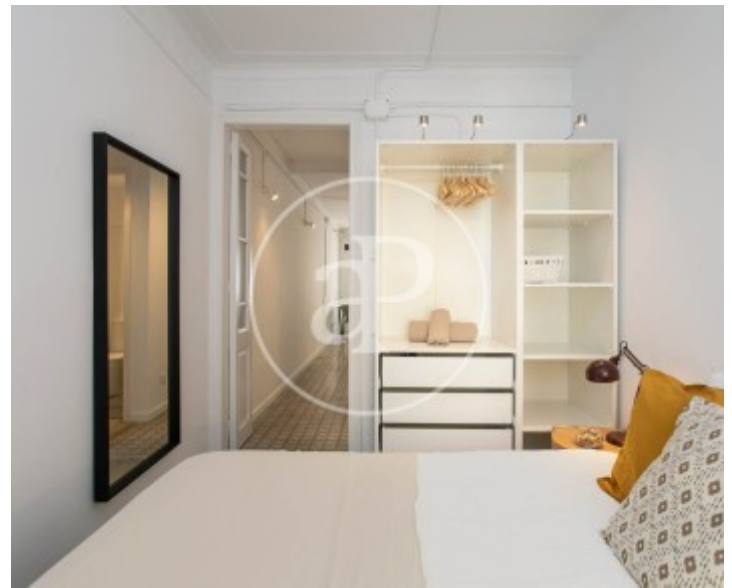

El Poble Sec, Barcelona

REF. VB2607030

Les données de chaque propriété ne font pas partie d'une offre ou d'un contrat. Vous ne devez pas considérer les déclarations faites par aProperties, verbalement ou par écrit, concernant la propriété, son état ou sa valeur comme étant exactes ou factuelles. Les photographies ne montrent que certaines parties de la propriété telles qu'elles étaient au moment où elles ont été prises. Les superficies, dimensions et distances fournies sont approximatives et doivent être vérifiées par le client. Les images générées par ordinateur ne sont qu'une indication de l'apparence possible de la propriété et peuvent changer à tout moment. Les informations concernant une propriété sont susceptibles d'être modifiées à tout moment.