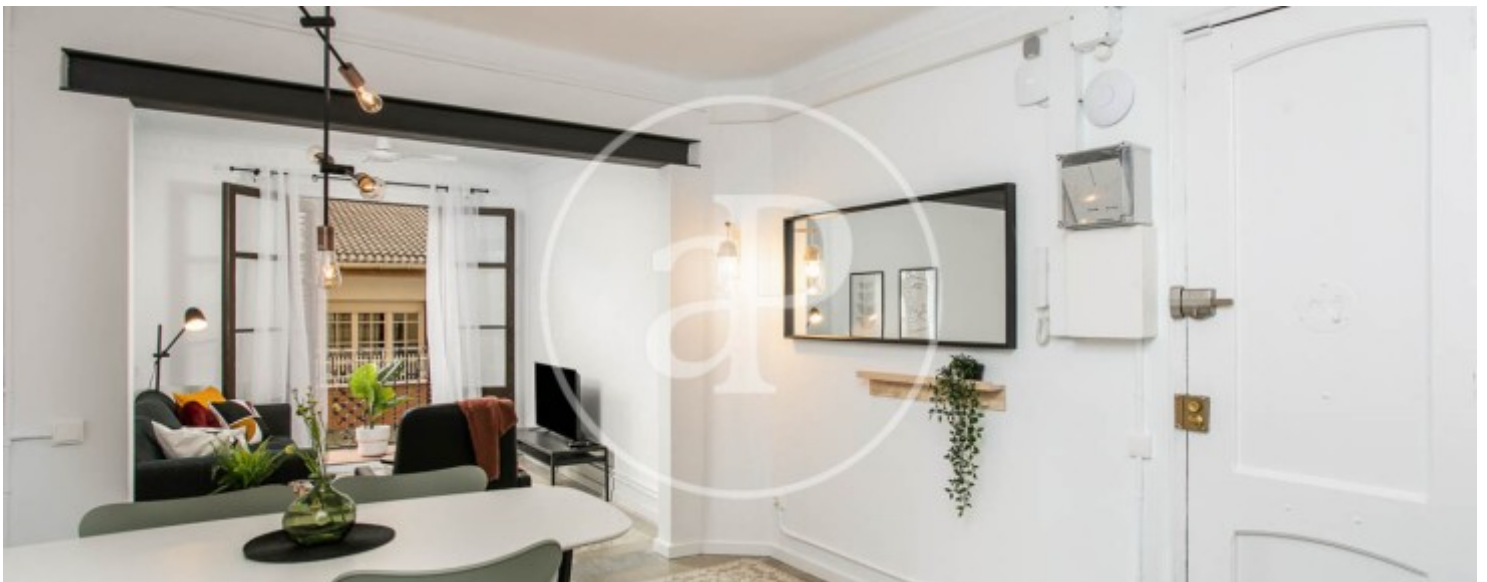

El Poble Sec, Barcelona

REF. VB2607030