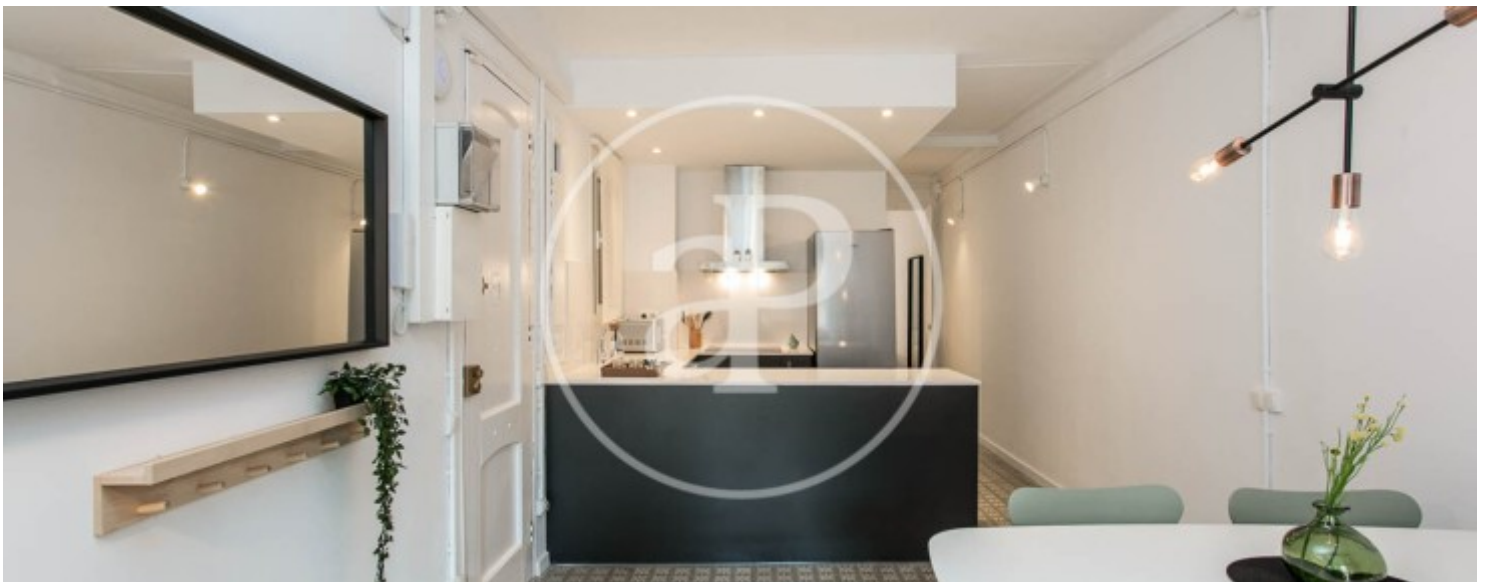

El Poble Sec, Barcelona

REF. VB2607030