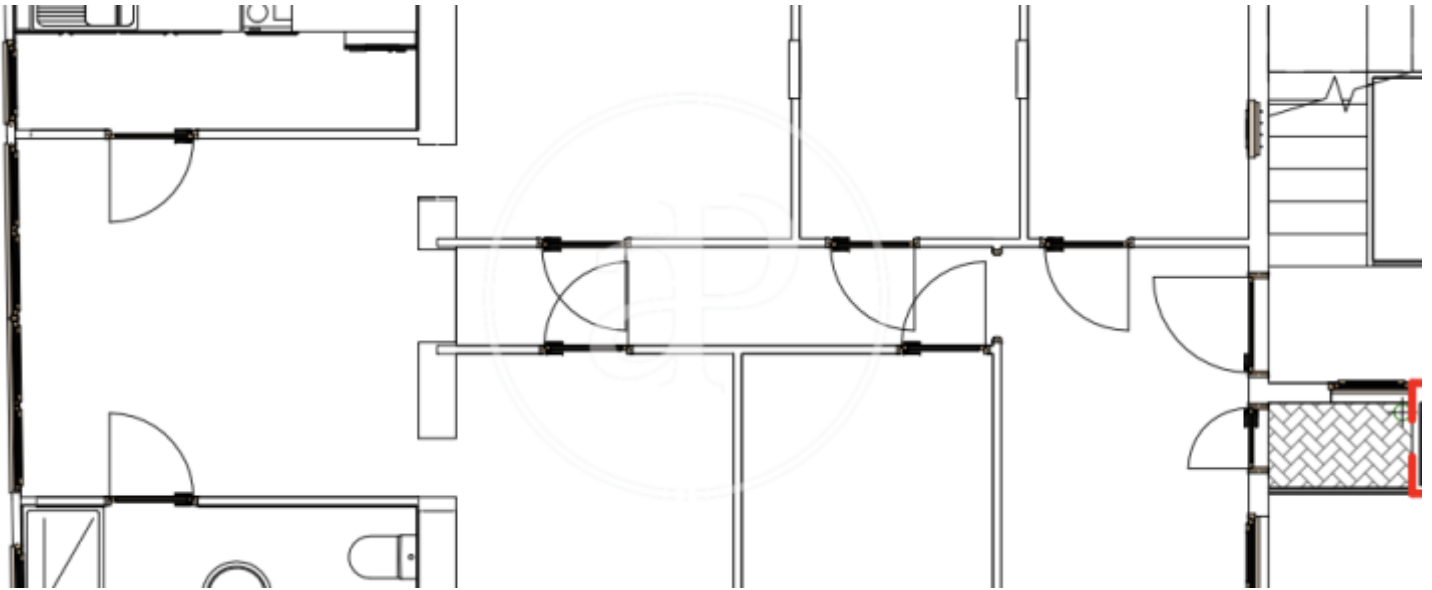

## Caractéristiques

Surface

**68 m<sup>2</sup>**

Chambres

**2**

Salles de bains

**1**

✓ Vues    ✓ Chauffage

El Poble Sec, Barcelona

REF. VB2512026

El Poble Sec, Barcelona

REF. VB2512026

Les données de chaque propriété ne font pas partie d'une offre ou d'un contrat. Vous ne devez pas considérer les déclarations faites par aProperties, verbalement ou par écrit, concernant la propriété, son état ou sa valeur comme étant exactes ou factuelles. Les photographies ne montrent que certaines parties de la propriété telles qu'elles étaient au moment où elles ont été prises. Les superficies, dimensions et distances fournies sont approximatives et doivent être vérifiées par le client. Les images générées par ordinateur ne sont qu'une indication de l'apparence possible de la propriété et peuvent changer à tout moment. Les informations concernant une propriété sont susceptibles d'être modifiées à tout moment.