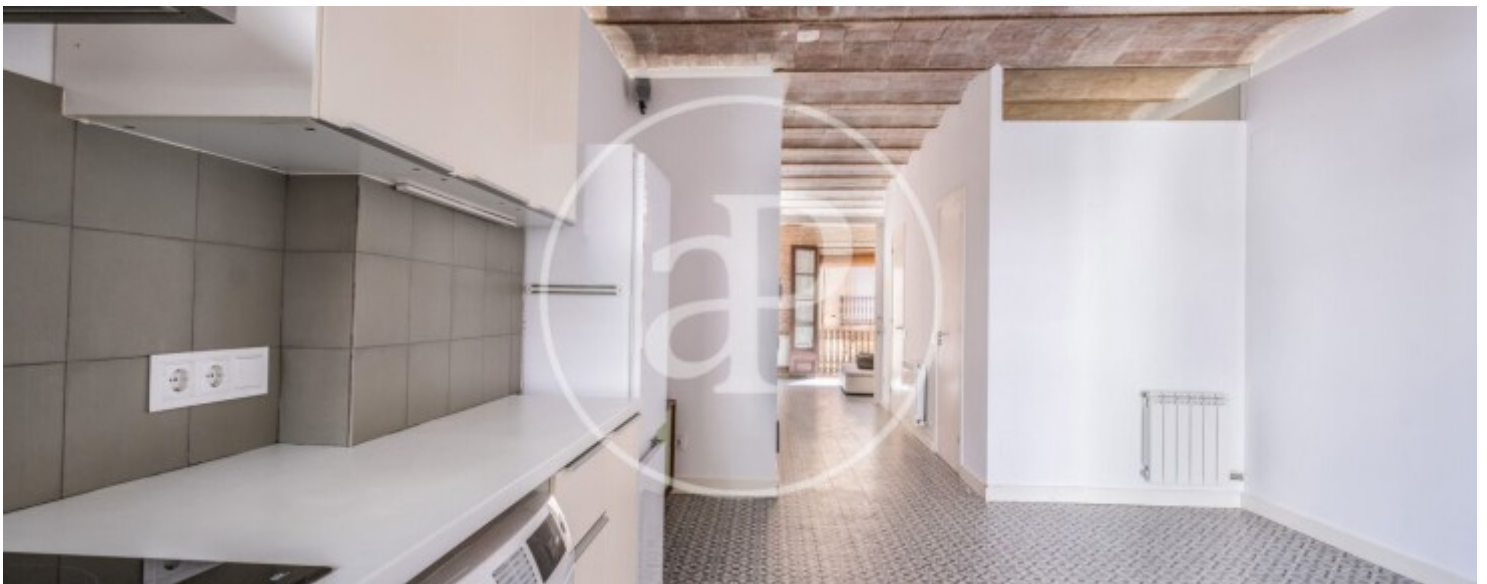

El Poble Sec, Barcelona

REF. AB2604056