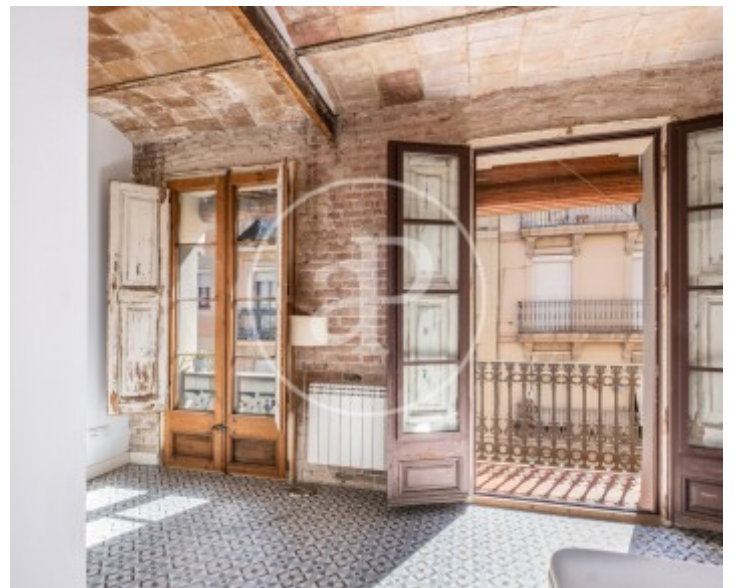

El Poble Sec, Barcelona

REF. AB2604056