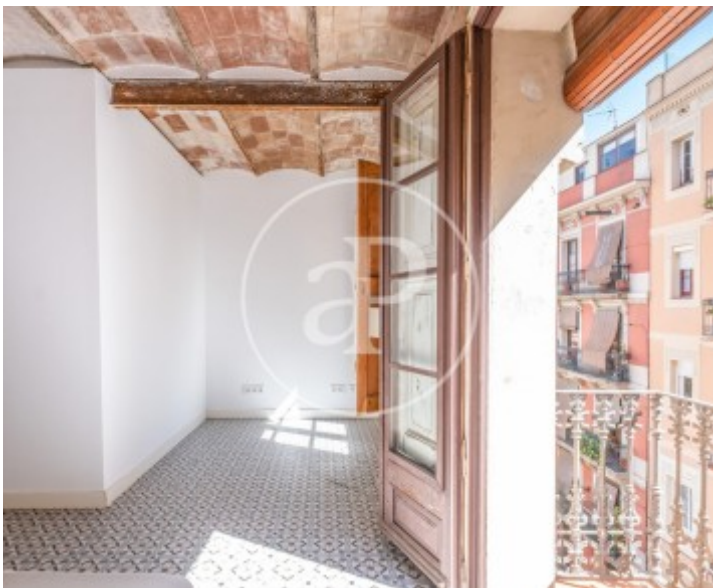

El Poble Sec, Barcelona

REF. AB2604056