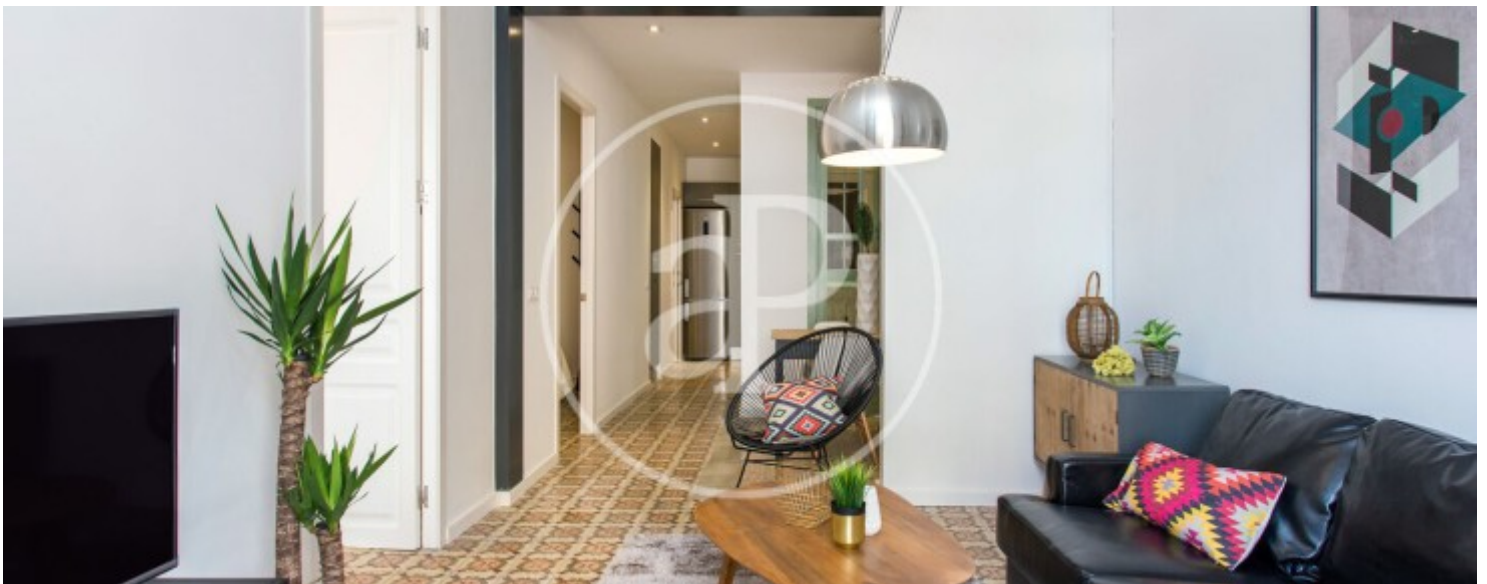

El Poble Sec, Barcelona

REF. VB2308018