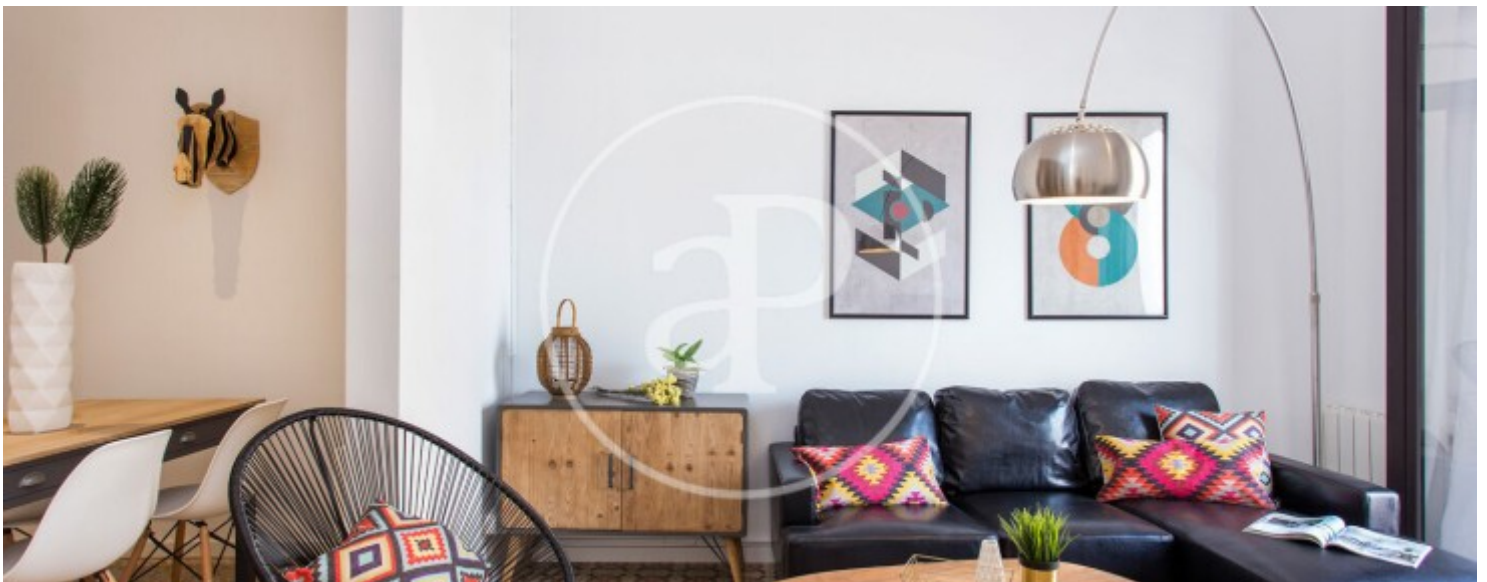

El Poble Sec, Barcelona

REF. VB2308018