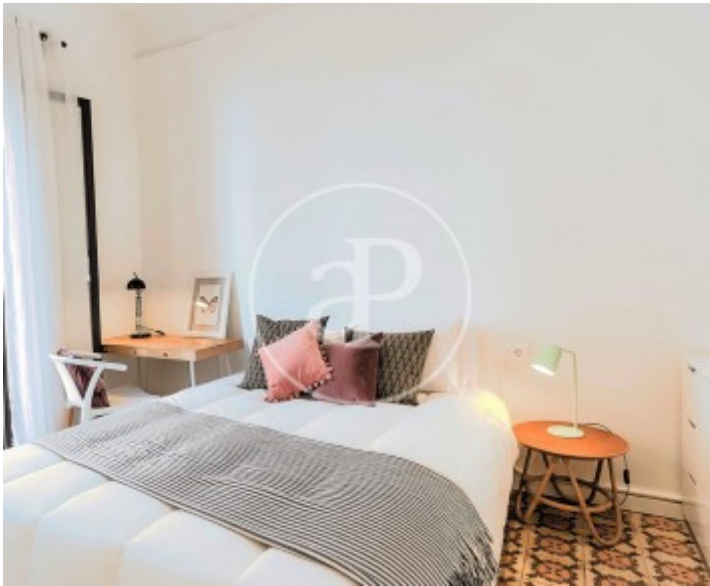

El Poble Sec, Barcelona

REF. VB2308018

Les données de chaque propriété ne font pas partie d'une offre ou d'un contrat. Vous ne devez pas considérer les déclarations faites par aProperties, verbalement ou par écrit, concernant la propriété, son état ou sa valeur comme étant exactes ou factuelles. Les photographies ne montrent que certaines parties de la propriété telles qu'elles étaient au moment où elles ont été prises. Les superficies, dimensions et distances fournies sont approximatives et doivent être vérifiées par le client. Les images générées par ordinateur ne sont qu'une indication de l'apparence possible de la propriété et peuvent changer à tout moment. Les informations concernant une propriété sont susceptibles d'être modifiées à tout moment.