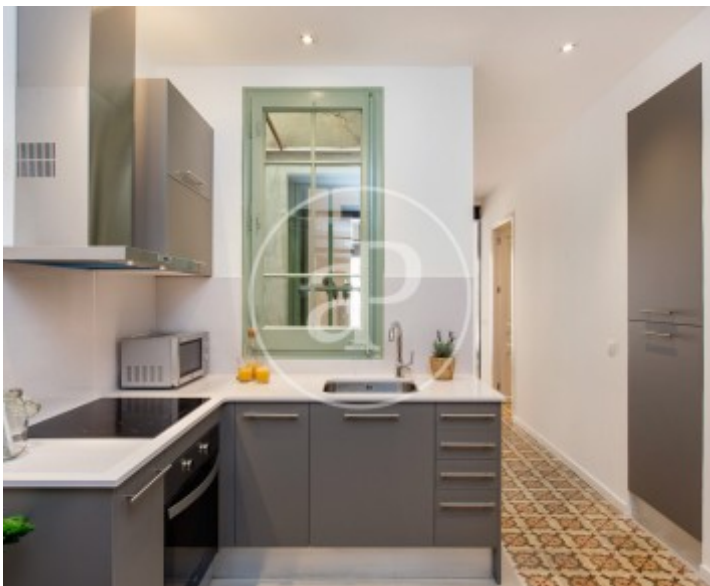

El Poble Sec, Barcelona

REF. VB2308018