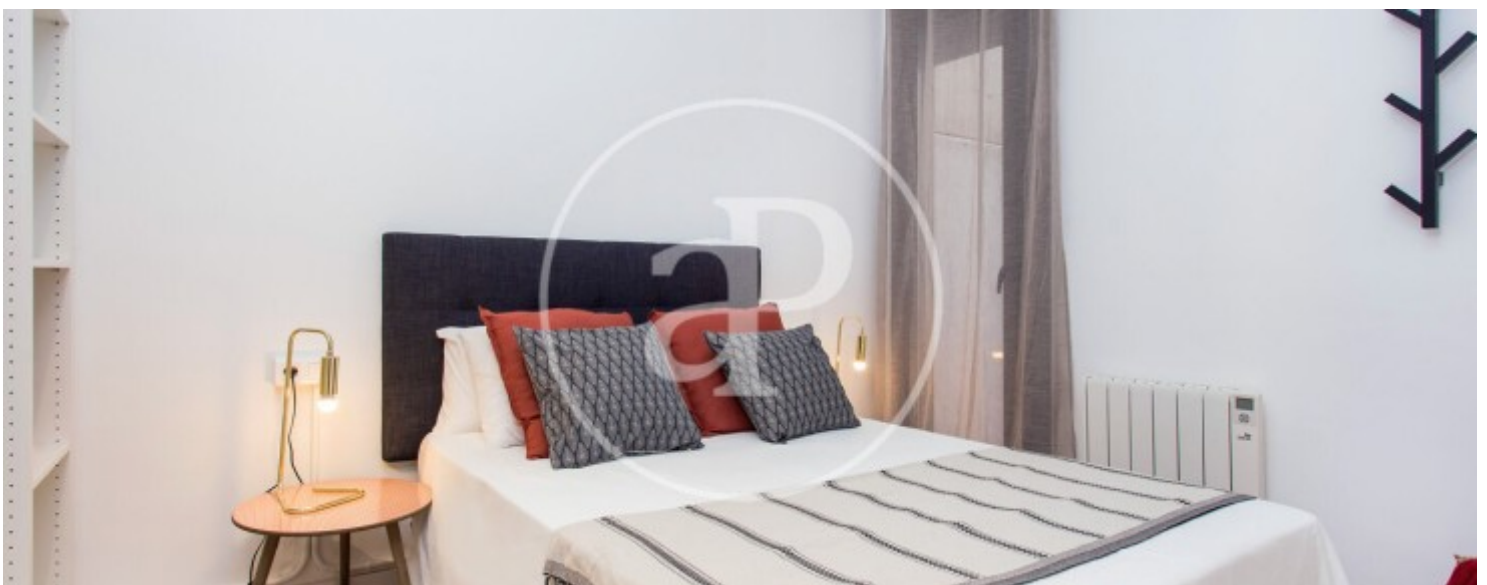

El Poble Sec, Barcelona

REF. VB2308018