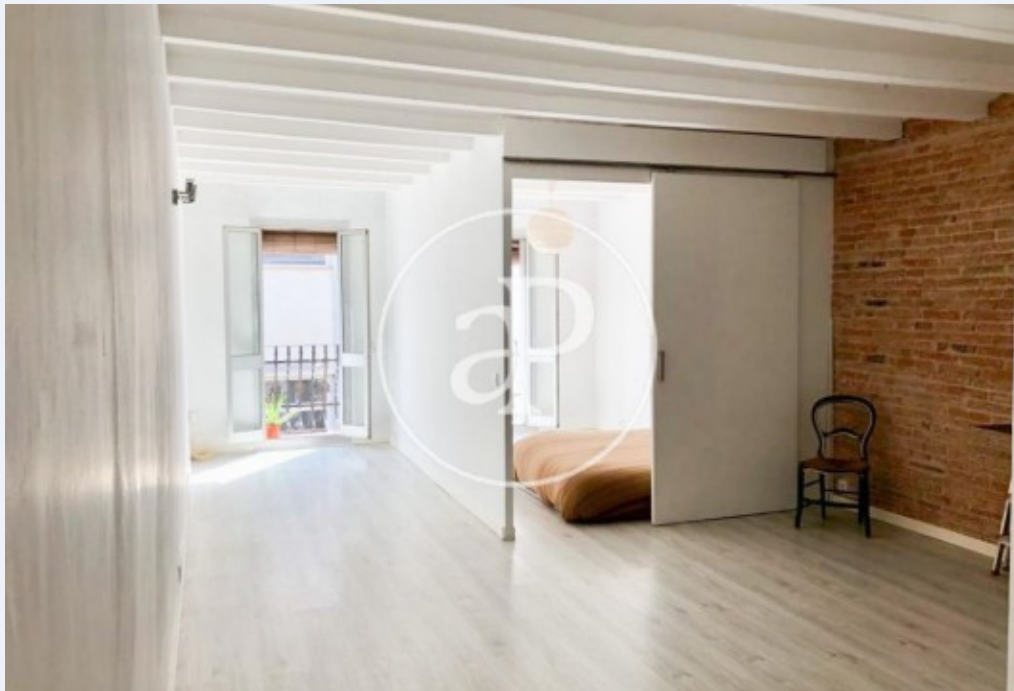

El Poble Sec, Barcelona

REF. AB2003091

Appartement à louer à El Poble Sec (Barcelona)

Caractéristiques

Surface

59 m²

Chambre à coucher

1

Salles de bains

1

Prix

900 €

Appartement de 59 m2 dans la région de El Poble Sec, Barcelona.

La propriété a un chambre, 1 salle de bains et balcon.

* En application de la Loi 12/2023 et de la Llei 18/2007, nous vous informons que: