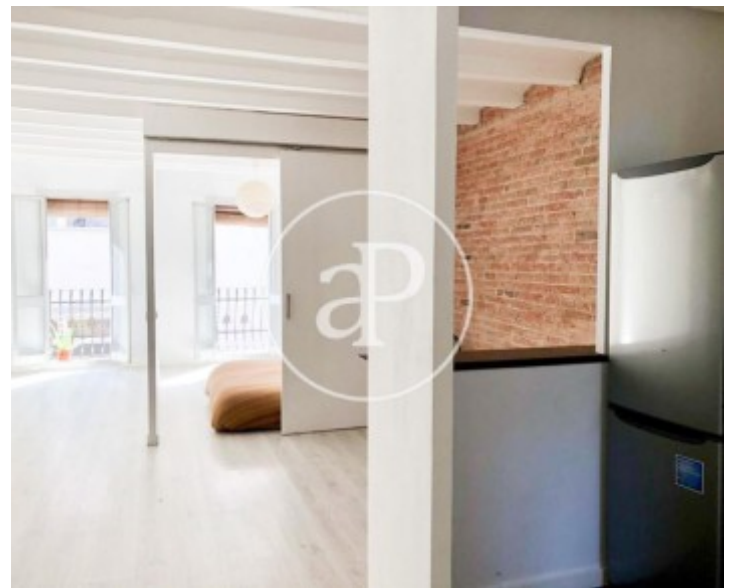

El Poble Sec, Barcelona

REF. AB2003091