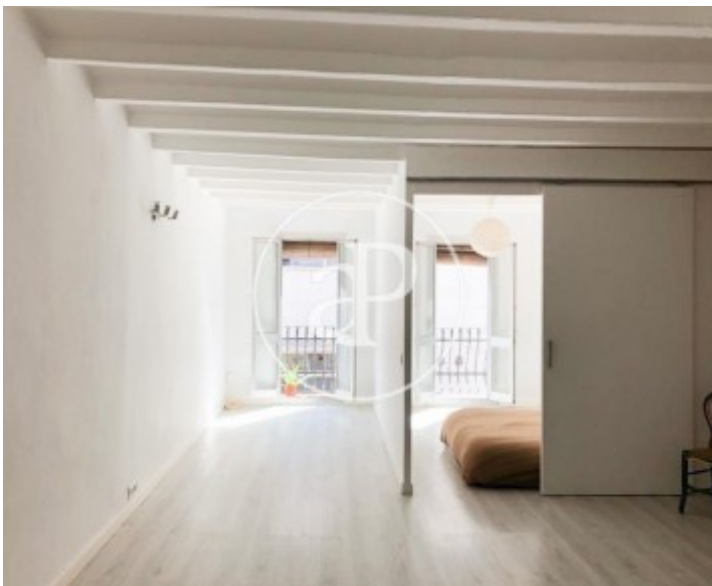

El Poble Sec, Barcelona

REF. AB2003091