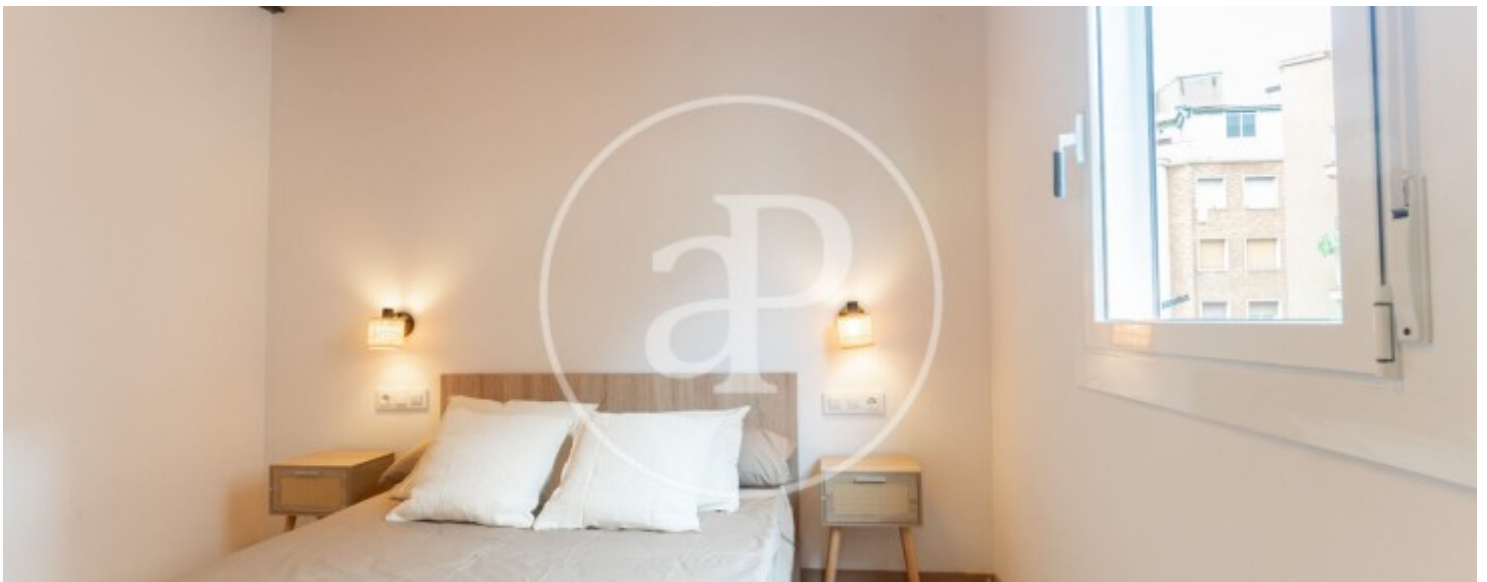

El Poble Sec, Barcelona

REF. AB2512084-1