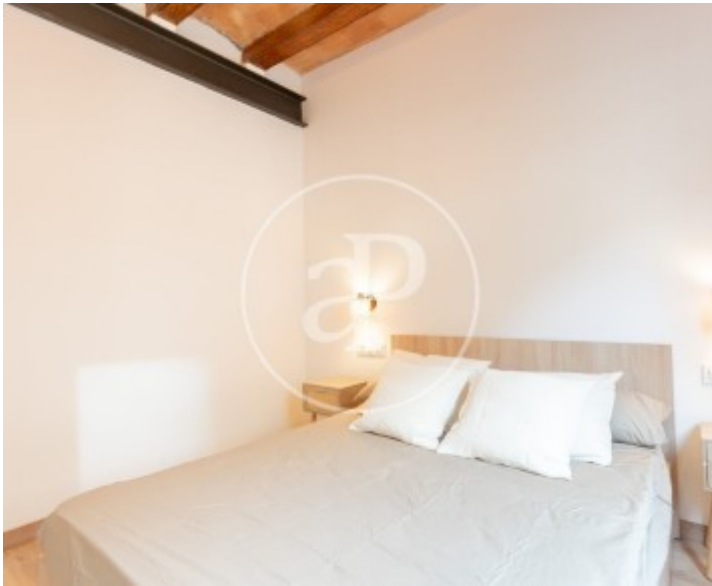

El Poble Sec, Barcelona

REF. AB2512084-1

Les données de chaque propriété ne font pas partie d'une offre ou d'un contrat. Vous ne devez pas considérer les déclarations faites par aProperties, verbalement ou par écrit, concernant la propriété, son état ou sa valeur comme étant exactes ou factuelles. Les photographies ne montrent que certaines parties de la propriété telles qu'elles étaient au moment où elles ont été prises. Les superficies, dimensions et distances fournies sont approximatives et doivent être vérifiées par le client. Les images générées par ordinateur ne sont qu'une indication de l'apparence possible de la propriété et peuvent changer à tout moment. Les informations concernant une propriété sont susceptibles d'être modifiées à tout moment.