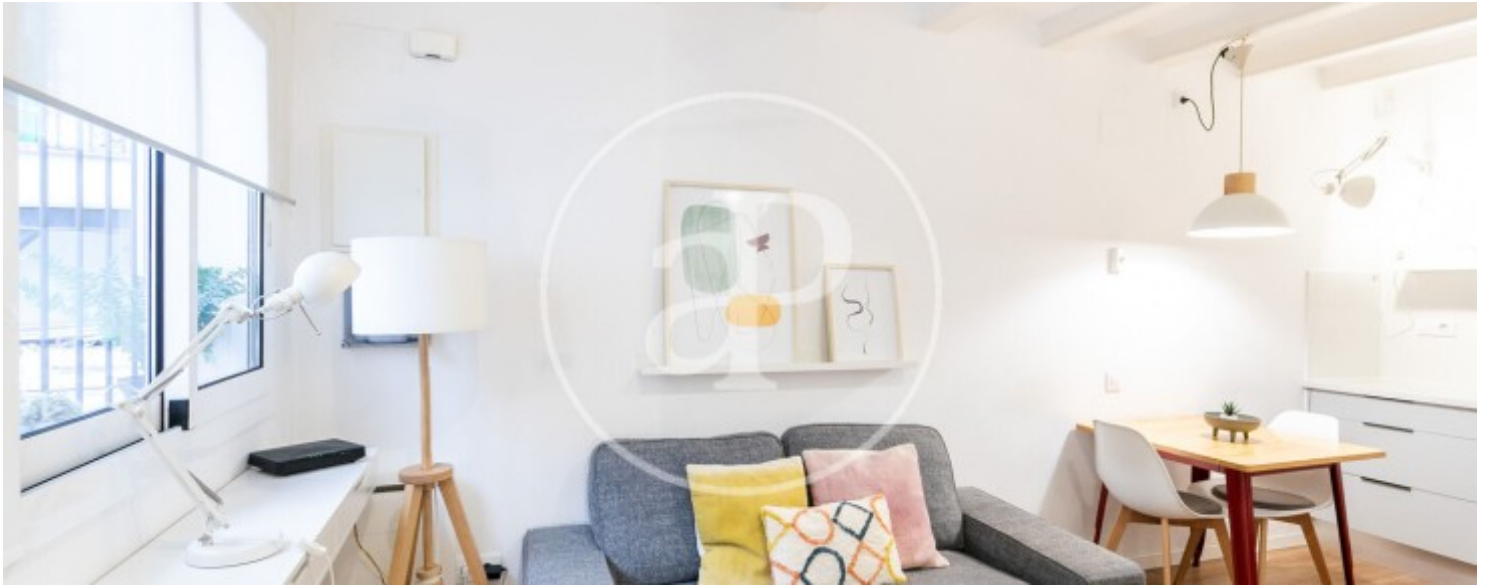

El Poble Sec, Barcelona

REF. VB2409026

Appartement à vendre avec vues à El Poble Sec (Barcelona)

Caractéristiques

Surface

36 m²

Chambre à coucher

1

Salles de bains

1

- ✓ Vues
- ✓ Chauffage
- ✓ Meublé

Prix
185.000 €

Contactez-nous,
nous serons heureux de vous aider,
pour vous fournir plus de détails et
d'informations.

El Poble Sec, Barcelona

REF. VB2409026