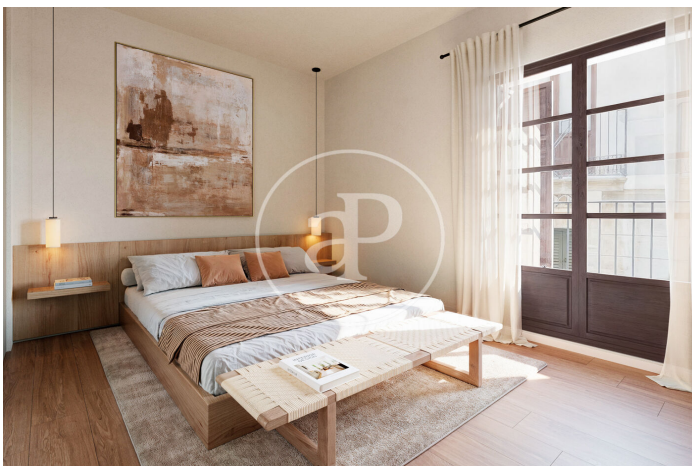

(El Gòtic)

Ref: ONB2605001

Exclusive nouvelle construction à vendre avec vues à El Gòtic (Barcelona)

Nouvelle construction nouvelle construction avec vues dans la région de El Gòtic, Barcelona., climatisation, buanderie, balcon et chauffage.

Barcelona / El Gòtic
Unité 1 2
Achèvement Q4 2026

CARACTÉRISTIQUES

Surface 73 m²
2 Chambres
2 Salles de bains

- ✓ Vues
- ✓ Chauffage
- ✓ Ascenseur

CONSULTER LE PRIX

(El Gòtic)

Ref: ONB2605001

Les données de chaque propriété ne font pas partie d'une offre ou d'un contrat. Vous ne devez pas considérer les déclarations faites par aProperties, verbalement ou par écrit, concernant la propriété, son état ou sa valeur comme étant exactes ou factuelles. Les photographies ne montrent que certaines parties de la propriété telles qu'elles étaient au moment où elles ont été prises. Les superficies, dimensions et distances fournies sont approximatives et doivent être vérifiées par le client. Les images générées par ordinateur ne sont qu'une indication de l'apparence possible de la propriété et peuvent changer à tout moment. Les informations concernant une propriété sont susceptibles d'être modifiées à tout moment.