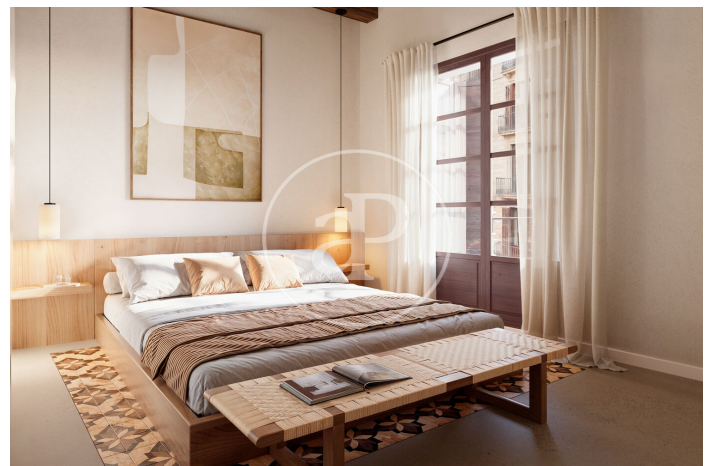

(El Gòtic)

Ref: ONB2605001

Exclusive nouvelle construction à vendre avec vues à El Gòtic (Barcelona)

Nouvelle construction nouvelle construction avec vues dans la région de El Gòtic, Barcelona., climatisation, buanderie, balcon et chauffage.

Barcelona / El Gòtic
Unité 1 2
Achèvement Q4 2026

CARACTÉRISTIQUES

Surface 73 m²
2 Chambres
2 Salles de bains

- ✓ Vues
- ✓ Chauffage
- ✓ Ascenseur

CONSULTER LE PRIX

(El Gòtic)

Ref: ONB2605001

Les données de chaque propriété ne font pas partie d'une offre ou d'un contrat. Vous ne devez pas considérer les déclarations faites par aProperties, verbalement ou par écrit, concernant la propriété, son état ou sa valeur comme étant exactes ou factuelles. Les photographies ne montrent que certaines parties de la propriété telles qu'elles étaient au moment où elles ont été prises. Les superficies, dimensions et distances fournies sont approximatives et doivent être vérifiées par le client. Les images générées par ordinateur ne sont qu'une indication de l'apparence possible de la propriété et peuvent changer à tout moment. Les informations concernant une propriété sont susceptibles d'être modifiées à tout moment.