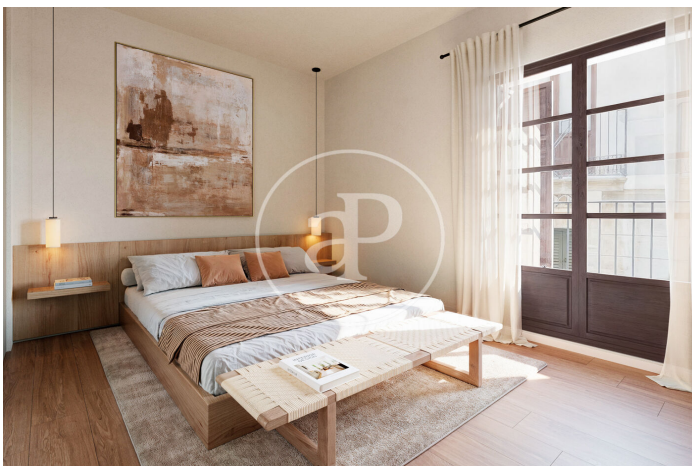

(El Gòtic)

Ref: ONB2605001

*Exclusive nouvelle construction à vendre avec  
vues à El Gòtic (Barcelona)*

Nouvelle construction nouvelle construction avec vues dans la région de El Gòtic, Barcelona., climatisation, buanderie, balcon et chauffage.

Barcelona / El Gòtic  
Unité 1 1  
Achèvement Q4 2026

**CARACTÉRISTIQUES**

Surface 83 m<sup>2</sup>  
2 Chambres  
2 Salles de bains

- ✓ Vues
- ✓ Chauffage
- ✓ Ascenseur

CONSULTER LE PRIX

(El Gòtic)

Ref: ONB2605001