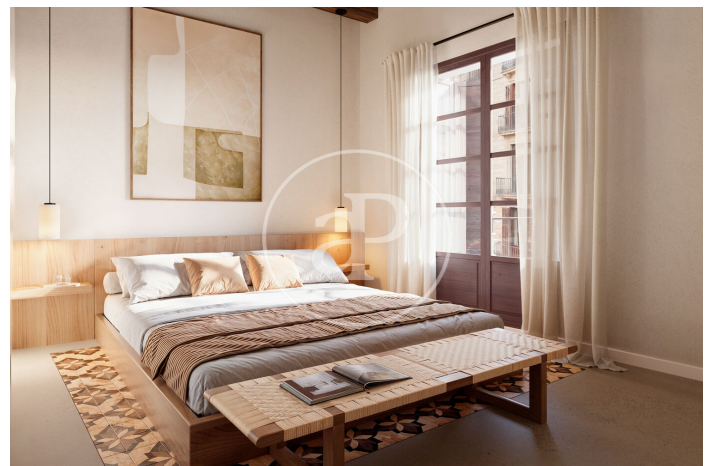

(El Gòtic)

Ref: ONB2605001

*Exclusive nouvelle construction à vendre avec  
vues à El Gòtic (Barcelona)*

Nouvelle construction nouvelle construction avec vues dans la région de El Gòtic, Barcelona., climatisation, buanderie, balcon et chauffage.

Barcelona / El Gòtic  
Unité 1 1  
Achèvement Q4 2026

**CARACTÉRISTIQUES**

Surface 83 m<sup>2</sup>  
2 Chambres  
2 Salles de bains

- ✓ Vues
- ✓ Chauffage
- ✓ Ascenseur

CONSULTER LE PRIX

(El Gòtic)

Ref: ONB2605001