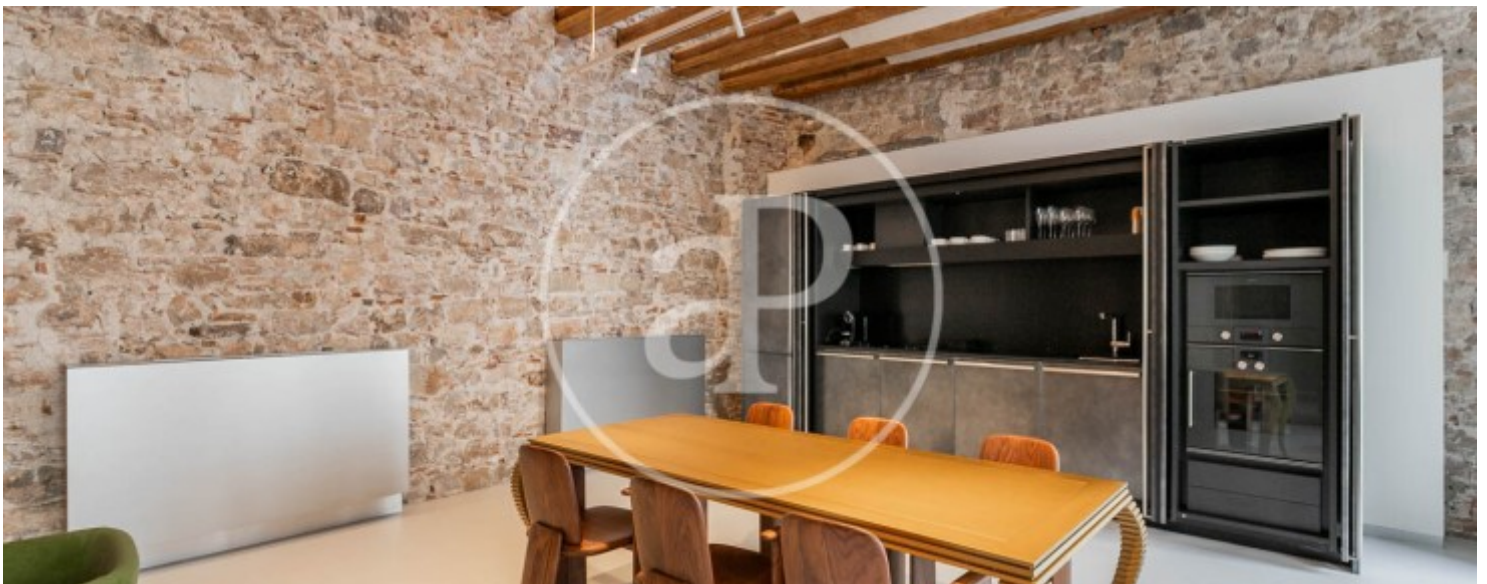

El Gòtic, Barcelona

REF. AB2505091-1