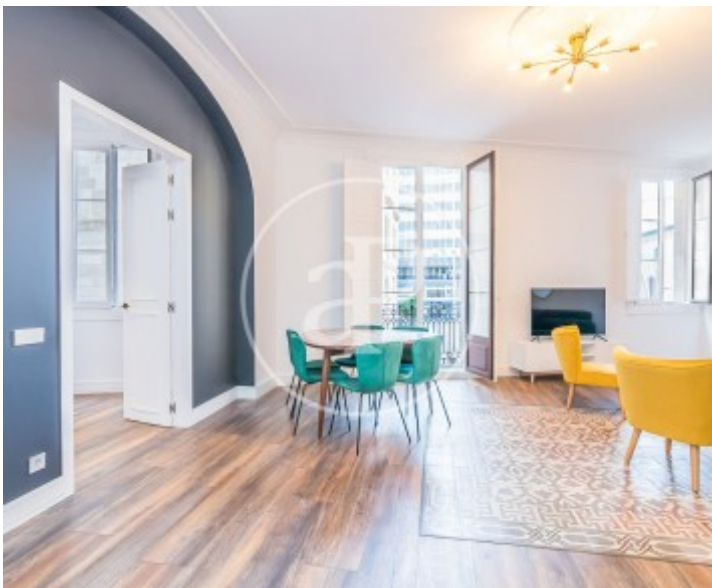

El Gòtic, Barcelona

REF. AB2605079-1