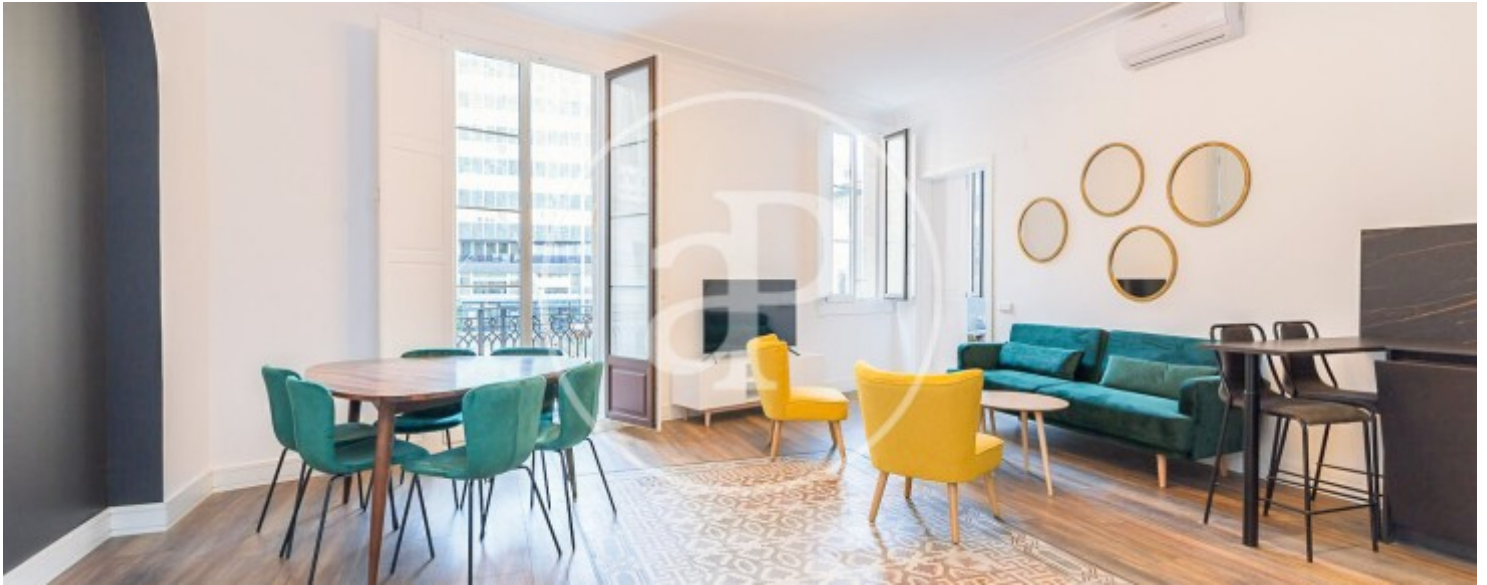

El Gòtic, Barcelona

REF. AB2605079-1