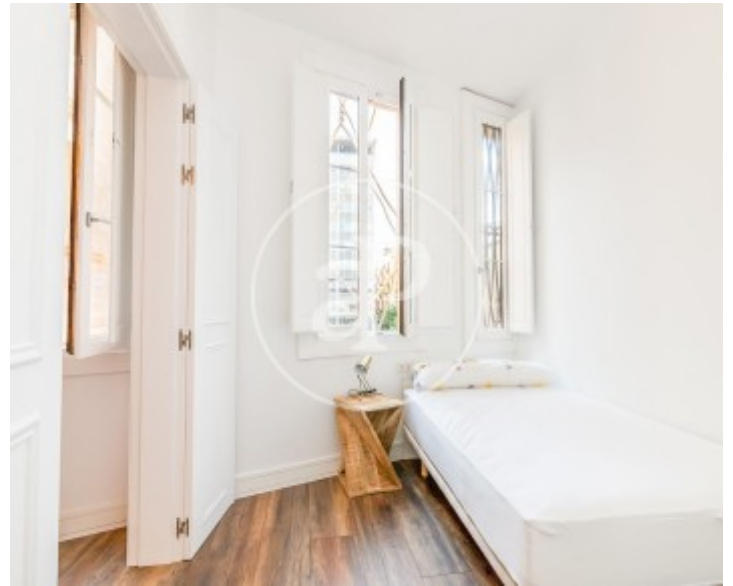

El Gòtic, Barcelona

REF. AB2605079-1

Les données de chaque propriété ne font pas partie d'une offre ou d'un contrat. Vous ne devez pas considérer les déclarations faites par aProperties, verbalement ou par écrit, concernant la propriété, son état ou sa valeur comme étant exactes ou factuelles. Les photographies ne montrent que certaines parties de la propriété telles qu'elles étaient au moment où elles ont été prises. Les superficies, dimensions et distances fournies sont approximatives et doivent être vérifiées par le client. Les images générées par ordinateur ne sont qu'une indication de l'apparence possible de la propriété et peuvent changer à tout moment. Les informations concernant une propriété sont susceptibles d'être modifiées à tout moment.