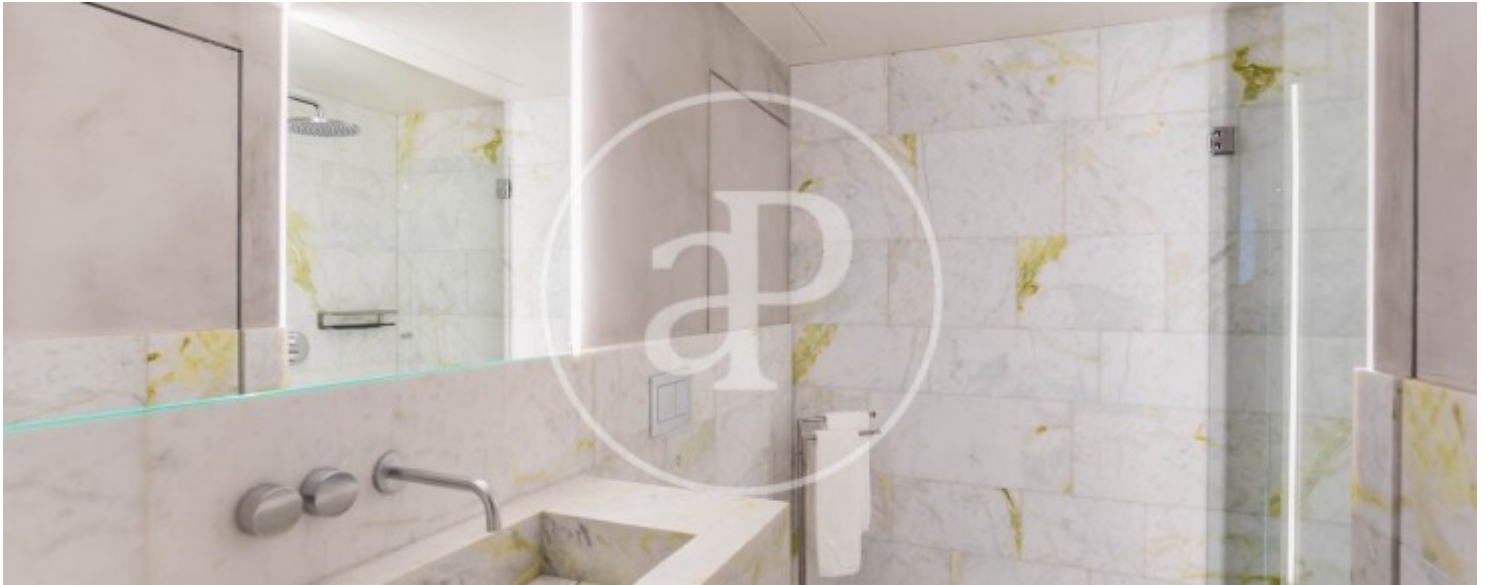

El Gòtic, Barcelona

REF. AB2505090-1