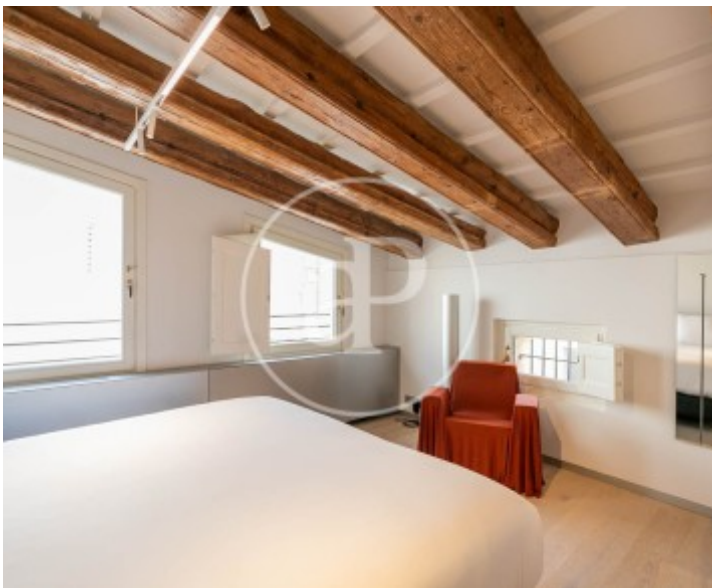

El Gòtic, Barcelona

REF. AB2505090-1