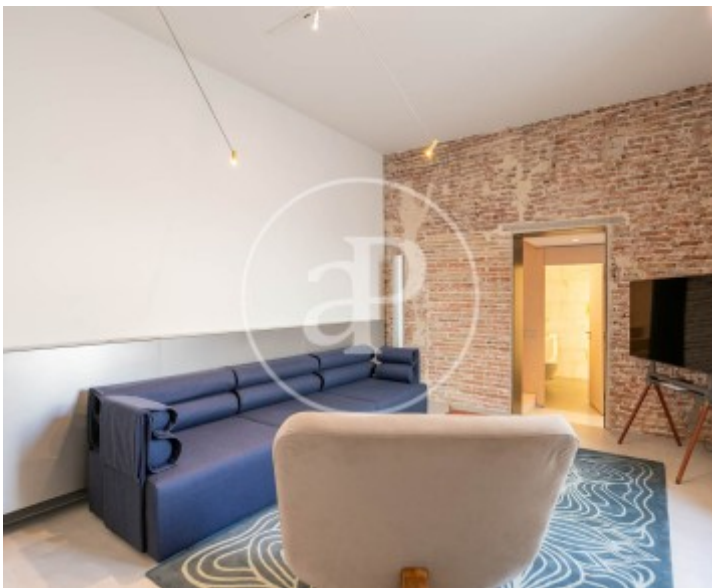

El Gòtic, Barcelona

REF. AB2505090-1