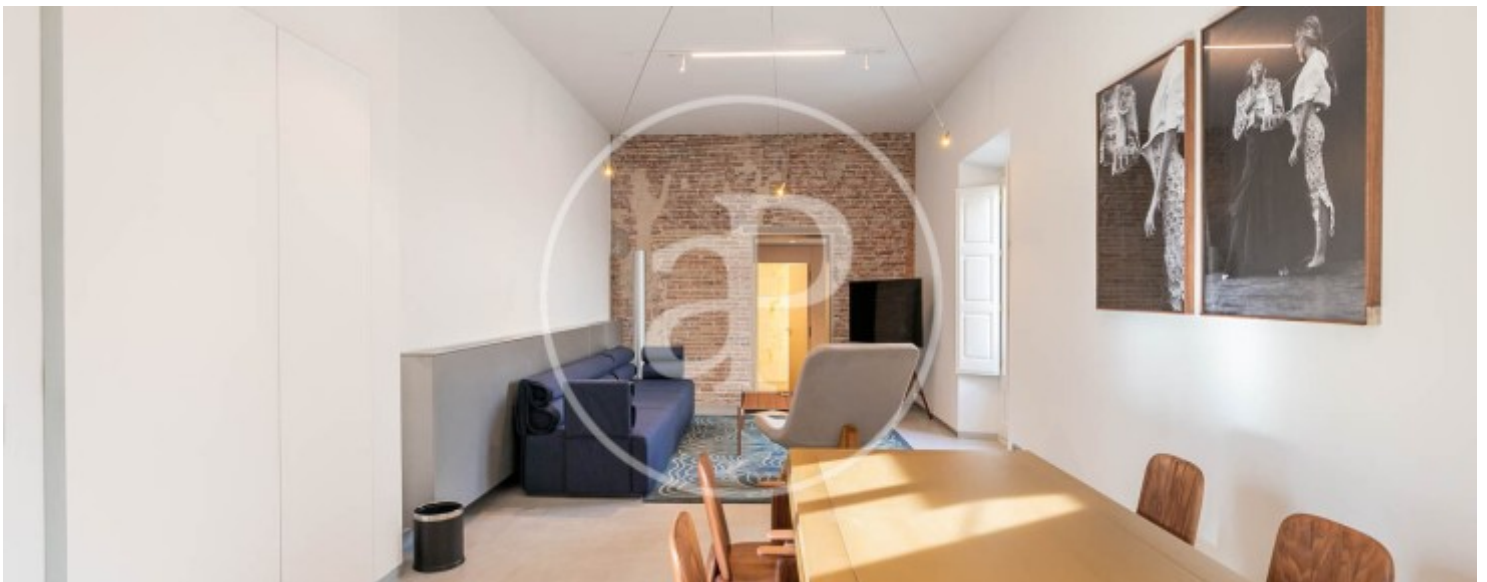

El Gòtic, Barcelona

REF. AB2505090-1