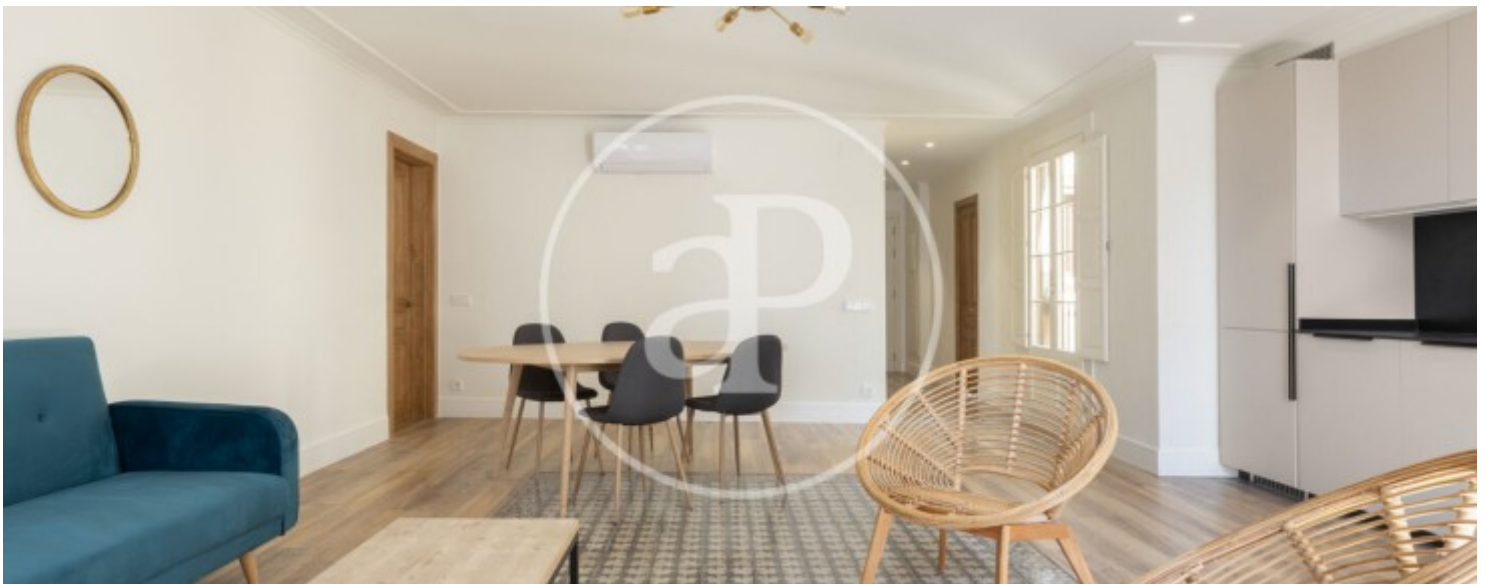

El Gòtic, Barcelona

REF. AB2605078-1