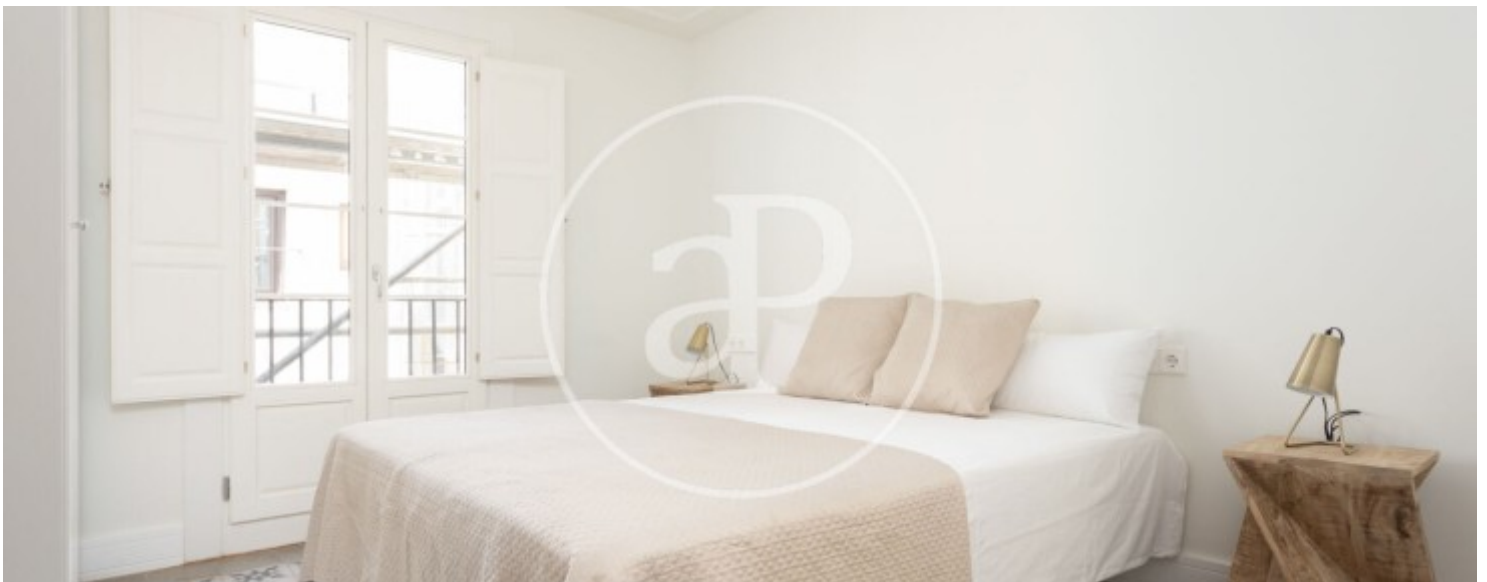

El Gòtic, Barcelona

REF. AB2605078-1