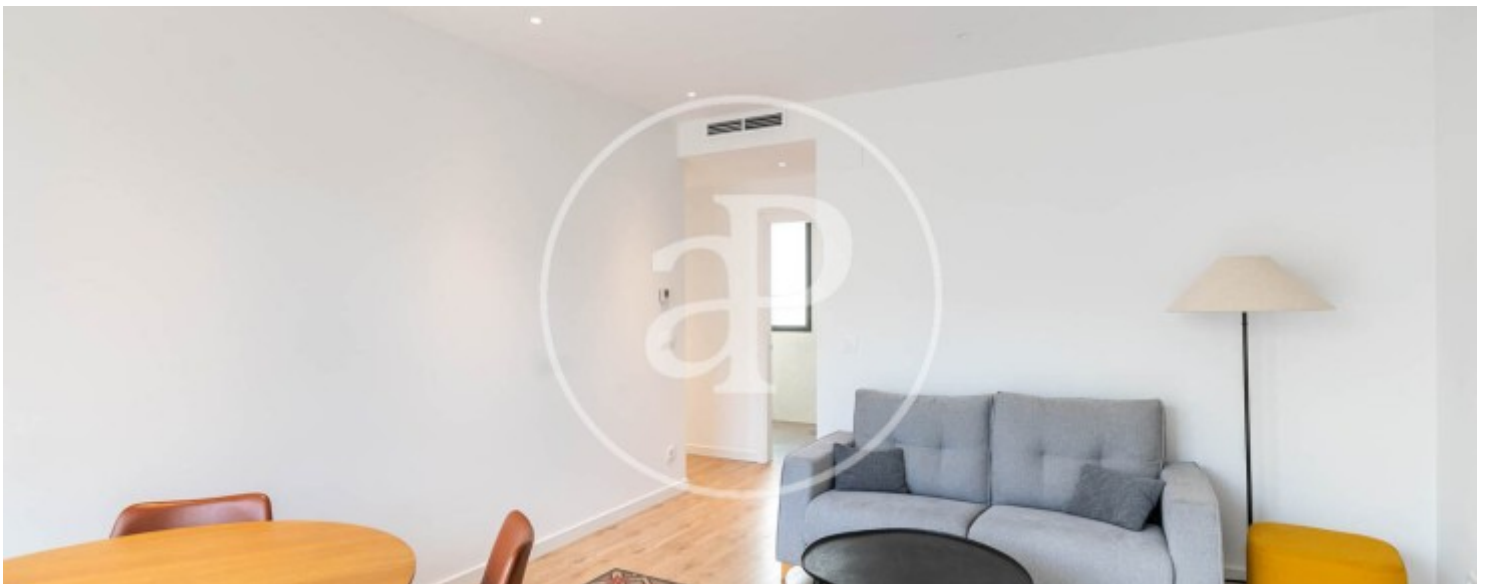

El Gòtic, Barcelona

REF. AB2604070