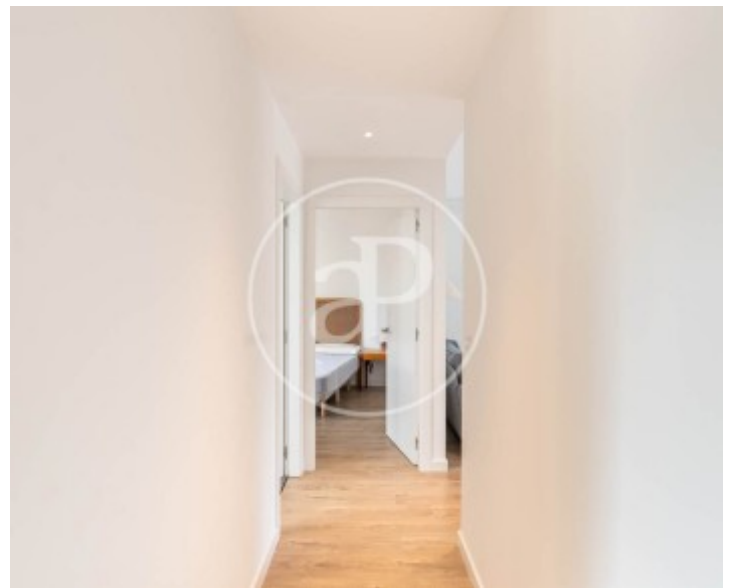

El Gòtic, Barcelona

REF. AB2604070