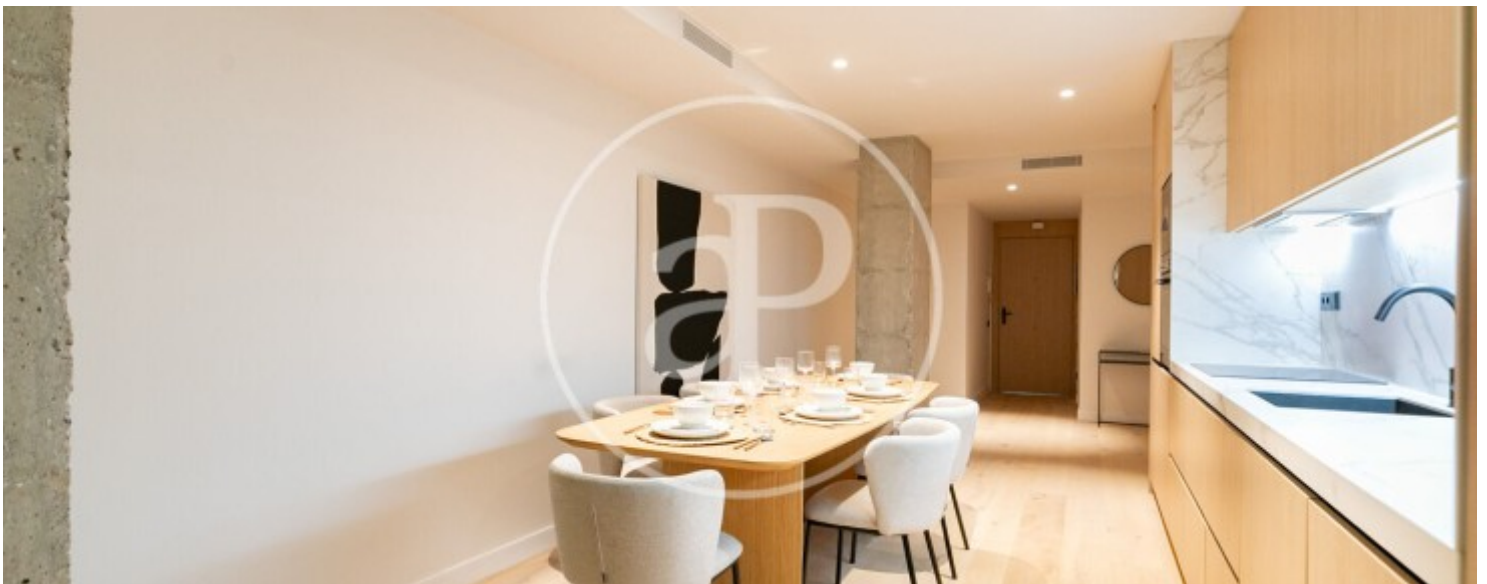

El Camp de l'Arpa, Barcelona

REF. VB2305011