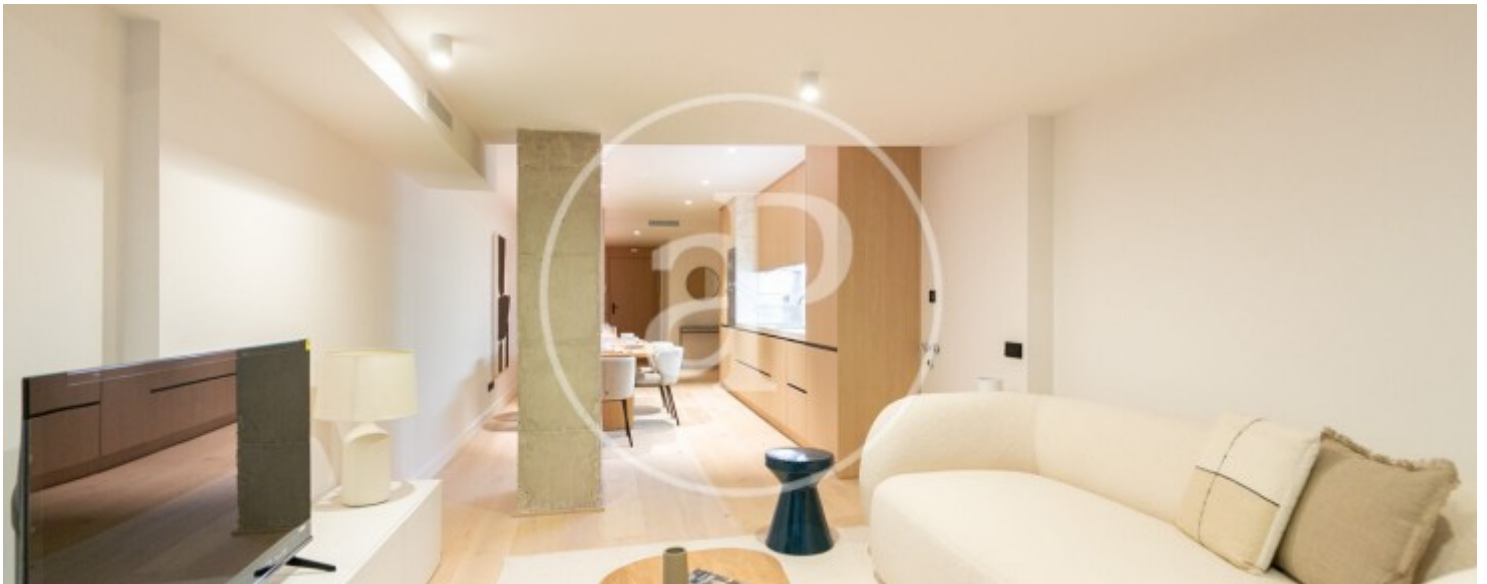

El Camp de l'Arpa, Barcelona

REF. VB2305011