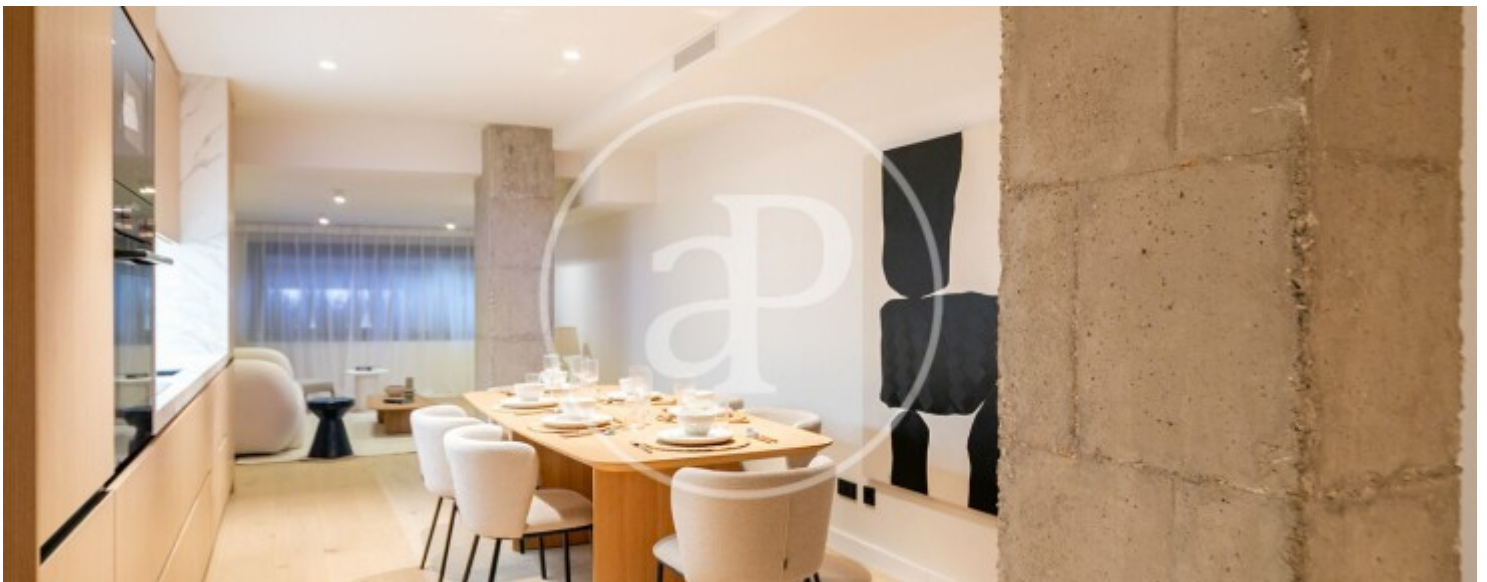

El Camp de l'Arpa, Barcelona

REF. VB2305011