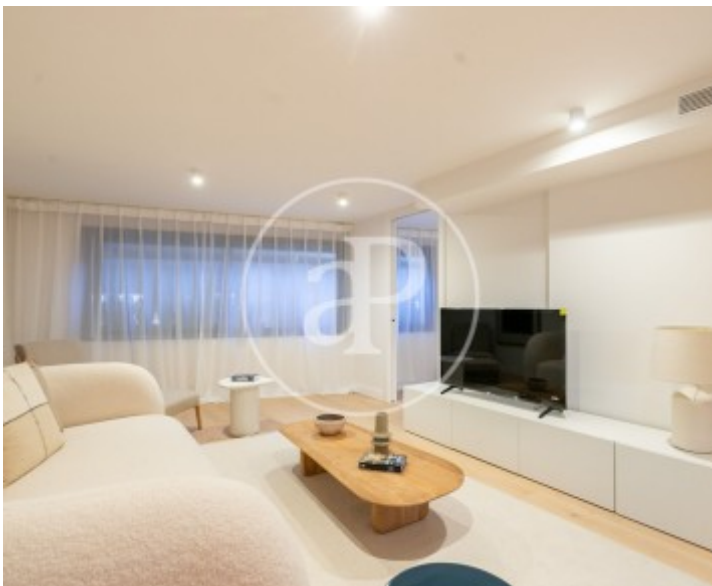

El Camp de l'Arpa, Barcelona

REF. VB2305011