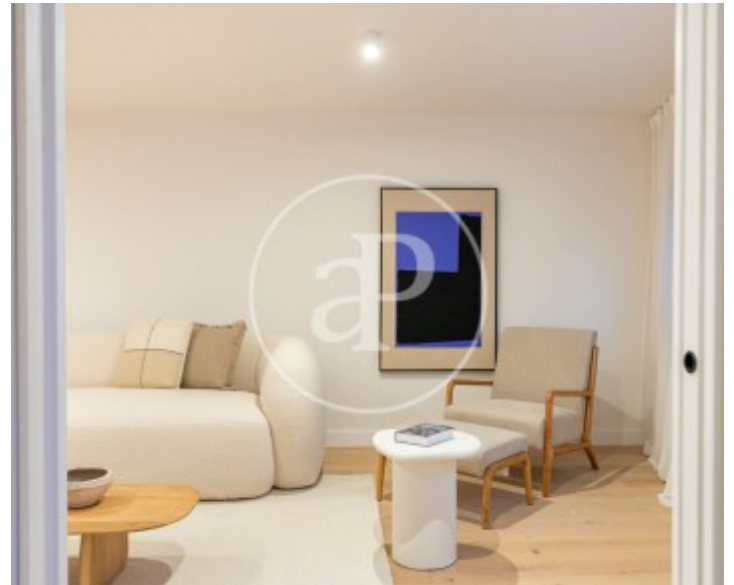

El Camp de l'Arpa, Barcelona

REF. VB2305011