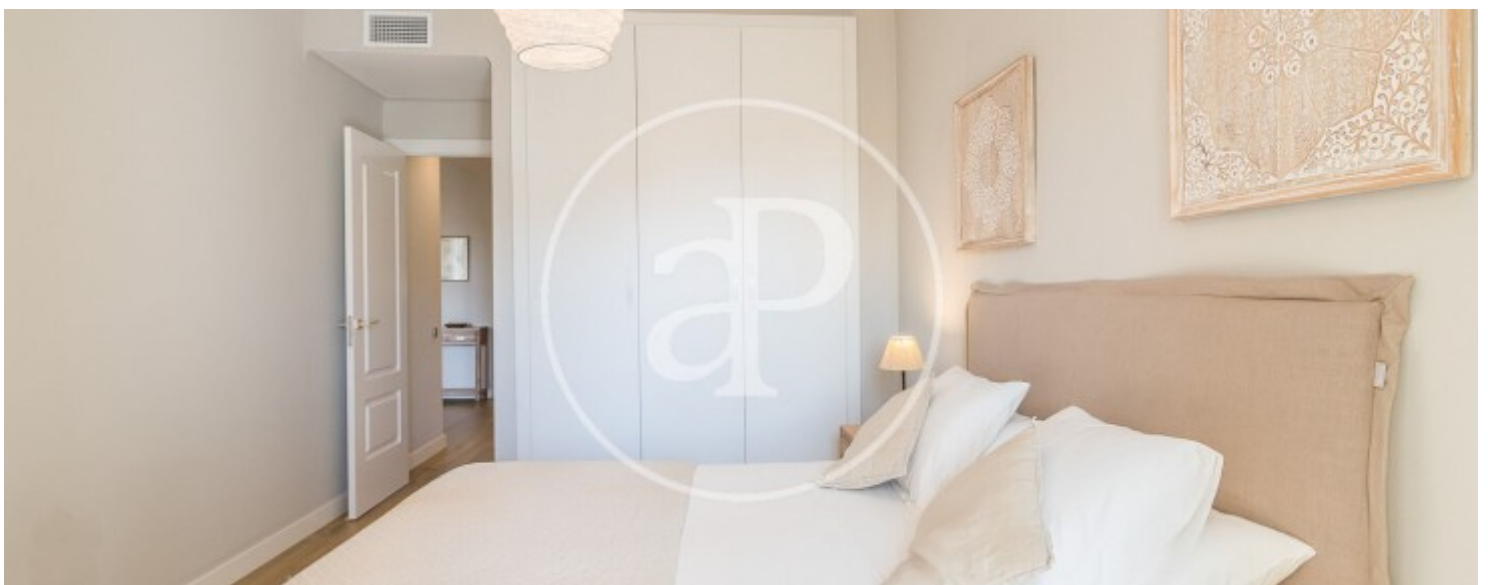

El Camp de l'Arpa, Barcelona

REF. AB2411048