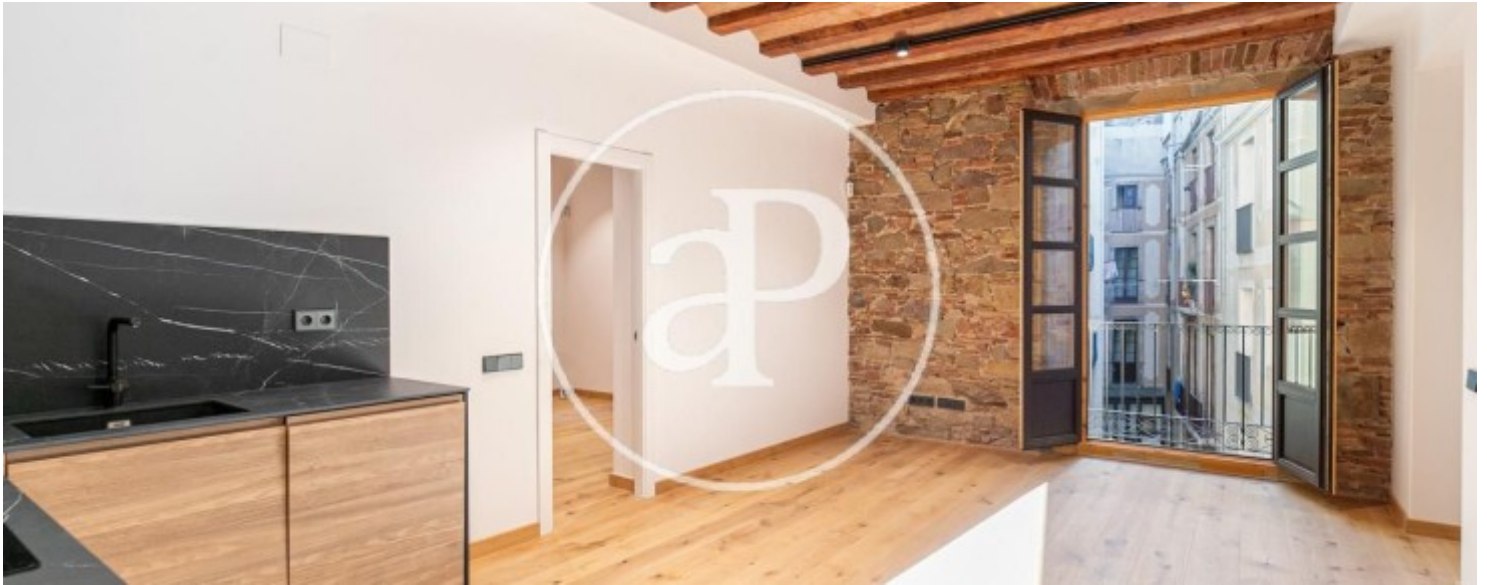

El Born, Barcelona

REF. VB2210013