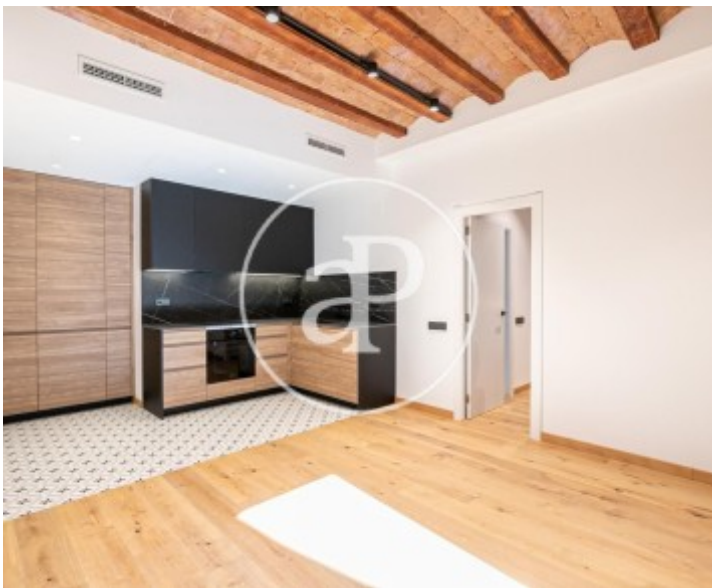

El Born, Barcelona

REF. VB2210013

Appartement à vendre avec vues à El Born (Barcelona)

Caractéristiques

Surface

86 m²

Chambres

2

Salles de bain

2

- ✓ Vues
- ✓ Chauffage
- ✓ AACC
- ✓ Ascenseur

Prix

550.000 €

Contactez-nous,
nous serons heureux de vous aider,
pour vous fournir plus de détails et
d'informations.

El Born, Barcelona

REF. VB2210013