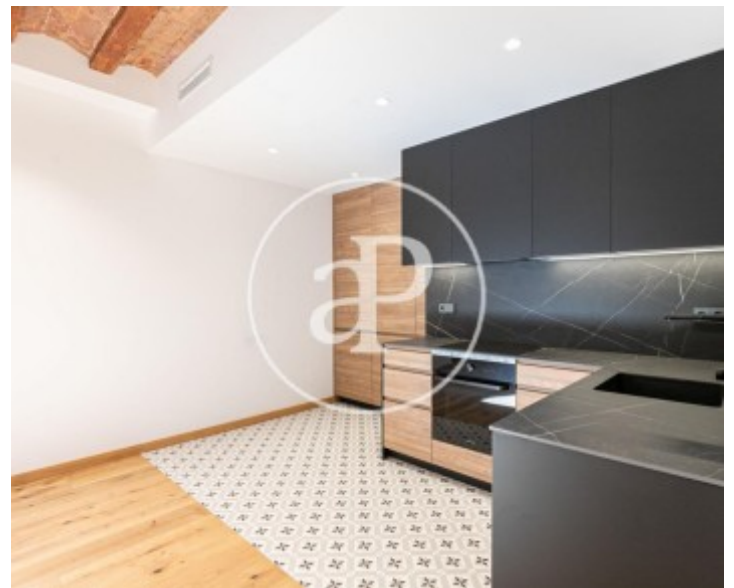

El Born, Barcelona

REF. VB2210013