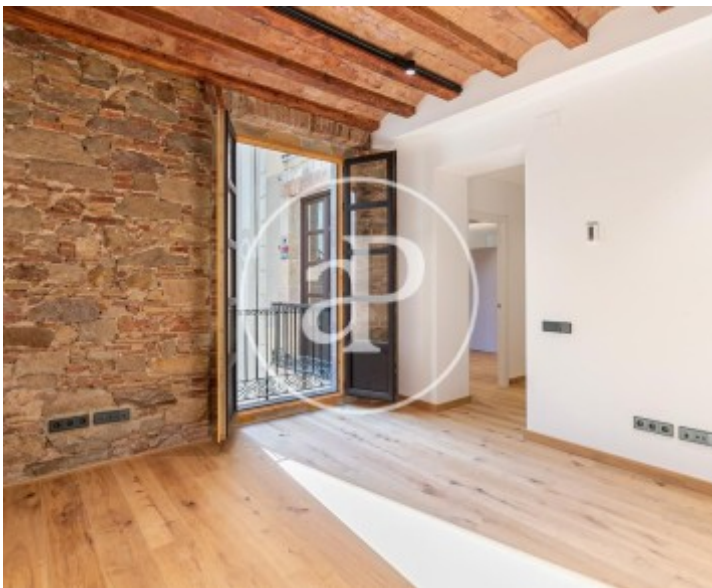

El Born, Barcelona

REF. VB2210013