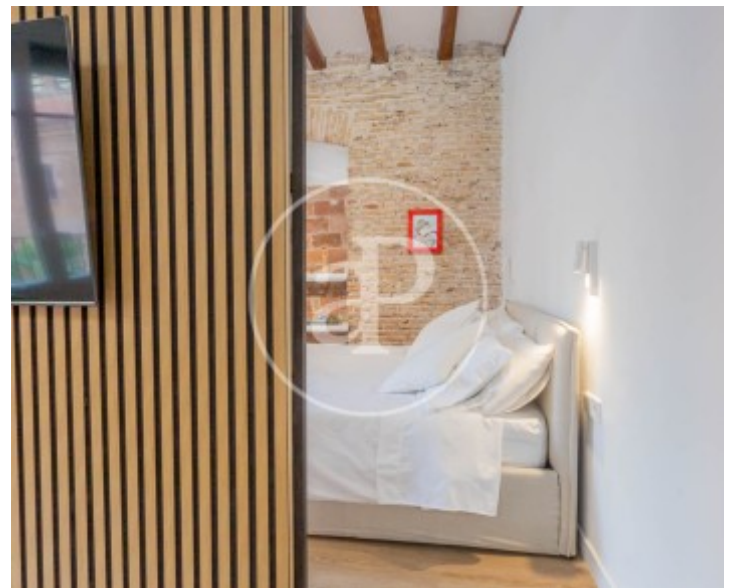

El Born, Barcelona

REF. AB2411058-1