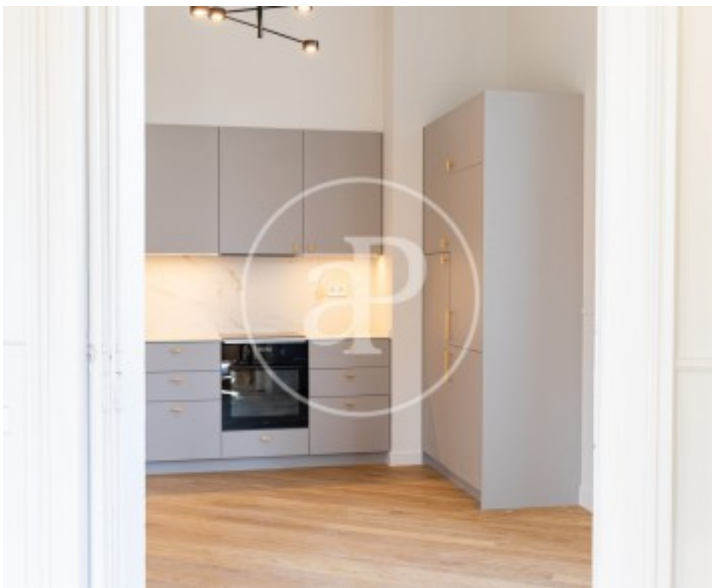

El Born, Barcelona

REF. VB2607022