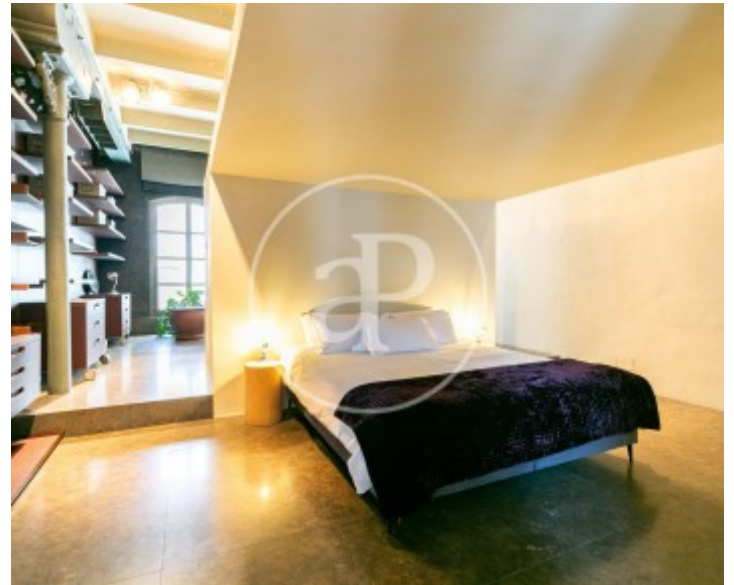

El Born, Barcelona

REF. AB2606089