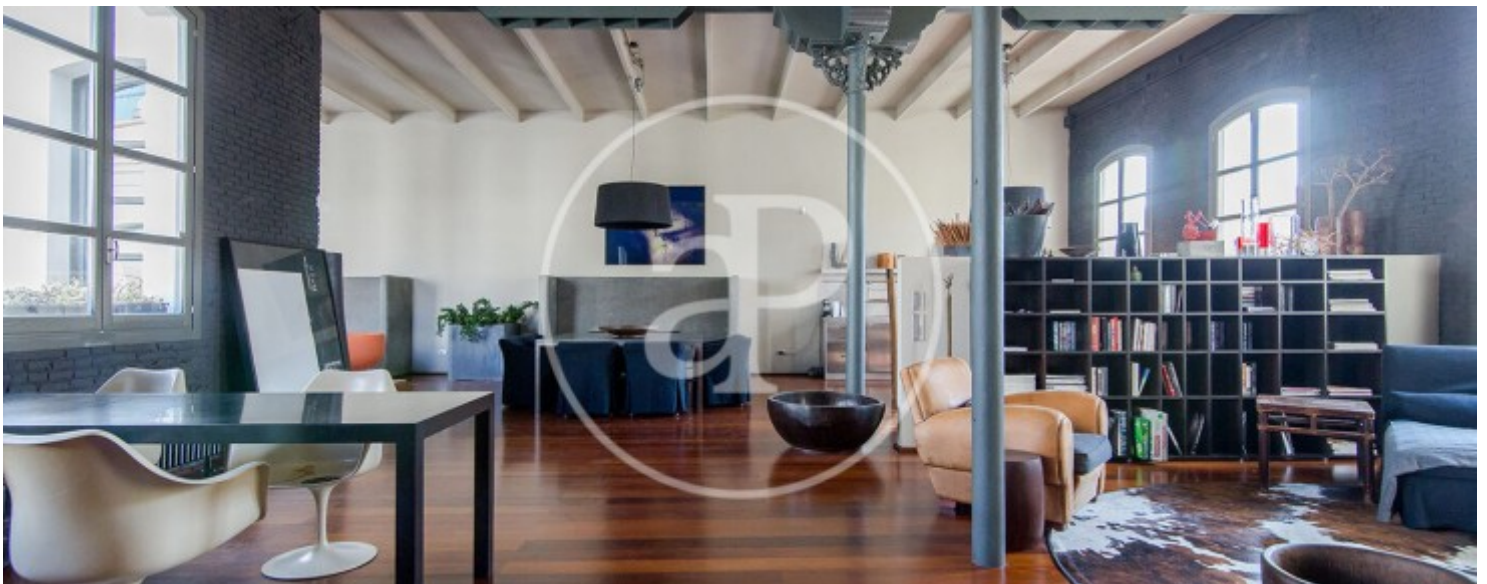

El Born, Barcelona

REF. AB2506087