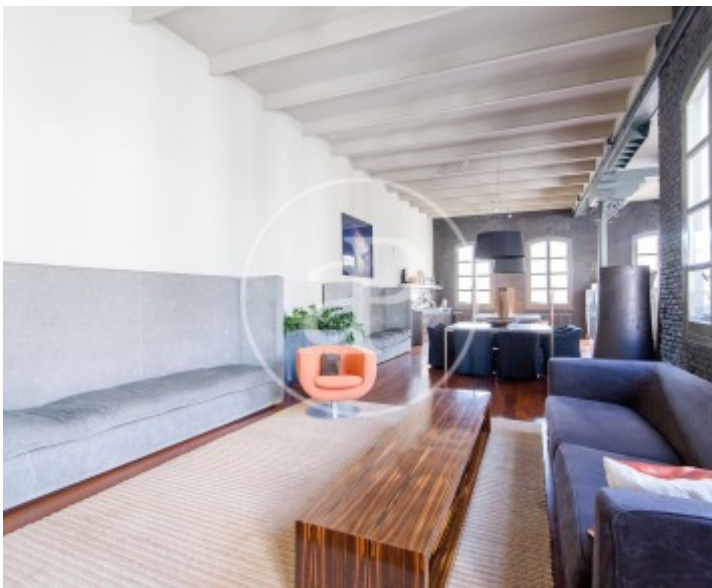

El Born, Barcelona

REF. AB2506087