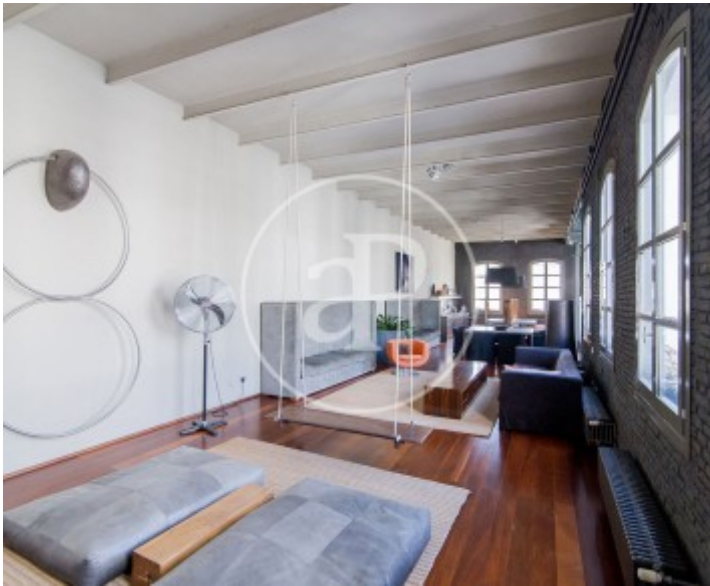

El Born, Barcelona

REF. AB2506087

Les données de chaque propriété ne font pas partie d'une offre ou d'un contrat. Vous ne devez pas considérer les déclarations faites par aProperties, verbalement ou par écrit, concernant la propriété, son état ou sa valeur comme étant exactes ou factuelles. Les photographies ne montrent que certaines parties de la propriété telles qu'elles étaient au moment où elles ont été prises. Les superficies, dimensions et distances fournies sont approximatives et doivent être vérifiées par le client. Les images générées par ordinateur ne sont qu'une indication de l'apparence possible de la propriété et peuvent changer à tout moment. Les informations concernant une propriété sont susceptibles d'être modifiées à tout moment.