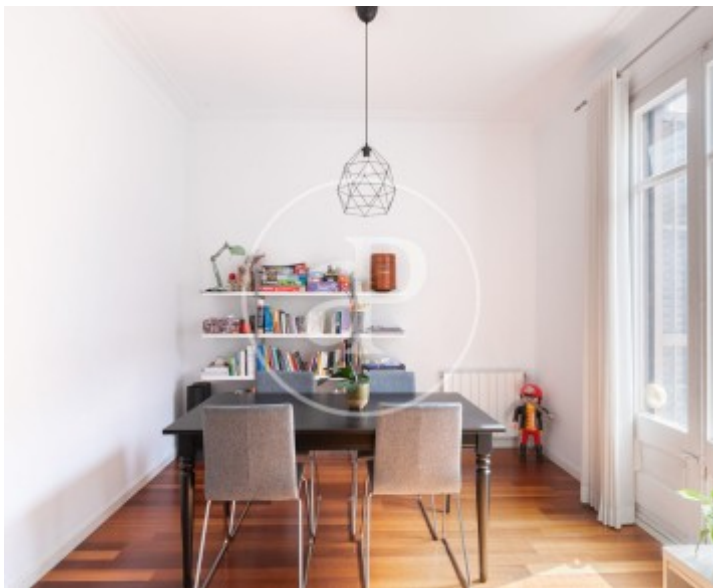

Eixample Esquerra, Barcelona

REF. VB2606038