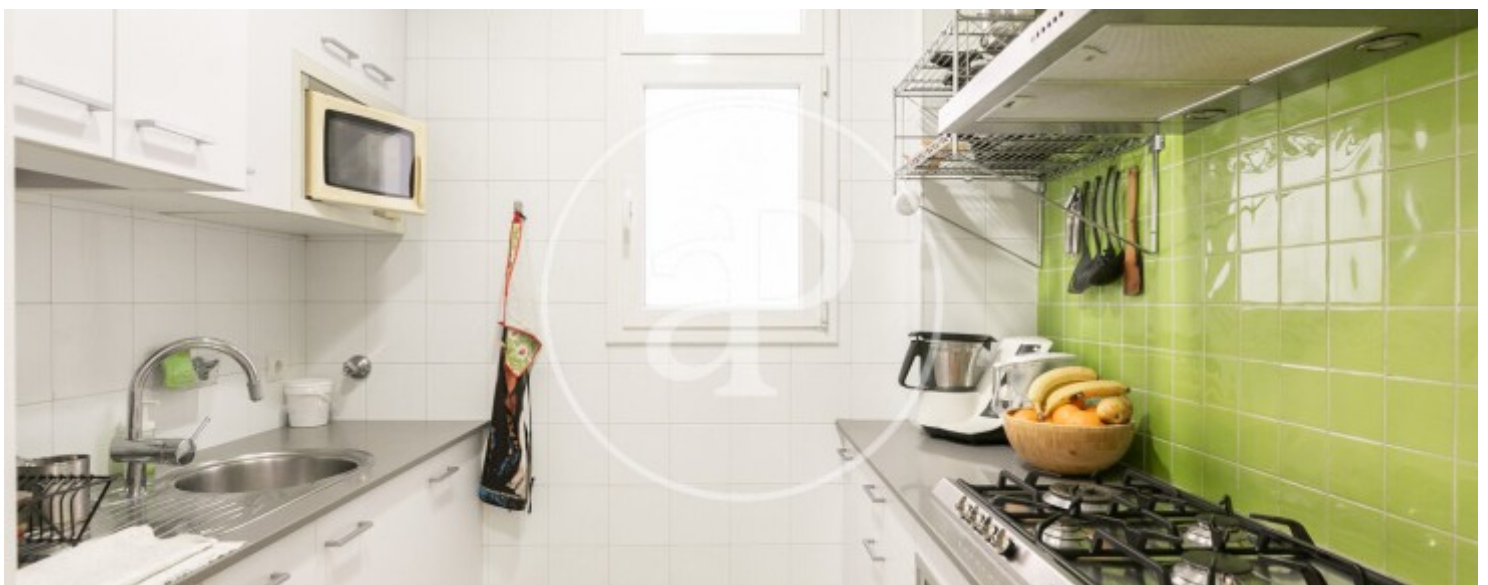

Eixample Esquerra, Barcelona

REF. VB2606038