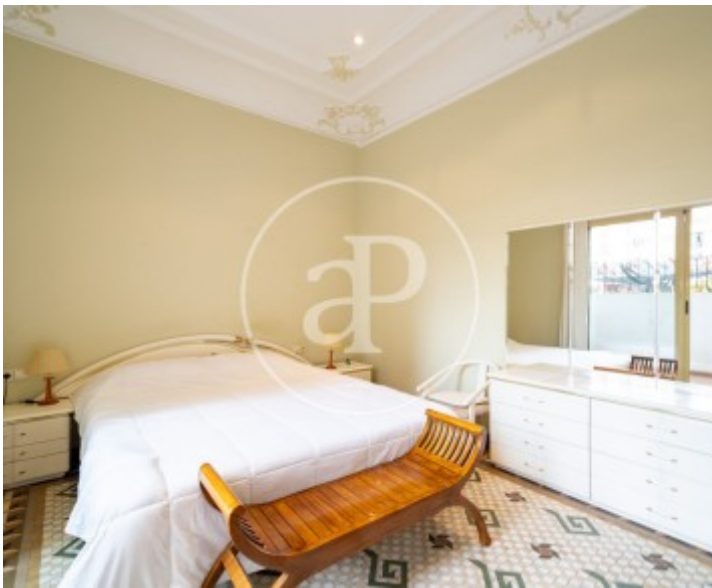

Eixample Esquerra, Barcelona

REF. VB2605036

Les données de chaque propriété ne font pas partie d'une offre ou d'un contrat. Vous ne devez pas considérer les déclarations faites par aProperties, verbalement ou par écrit, concernant la propriété, son état ou sa valeur comme étant exactes ou factuelles. Les photographies ne montrent que certaines parties de la propriété telles qu'elles étaient au moment où elles ont été prises. Les superficies, dimensions et distances fournies sont approximatives et doivent être vérifiées par le client. Les images générées par ordinateur ne sont qu'une indication de l'apparence possible de la propriété et peuvent changer à tout moment. Les informations concernant une propriété sont susceptibles d'être modifiées à tout moment.