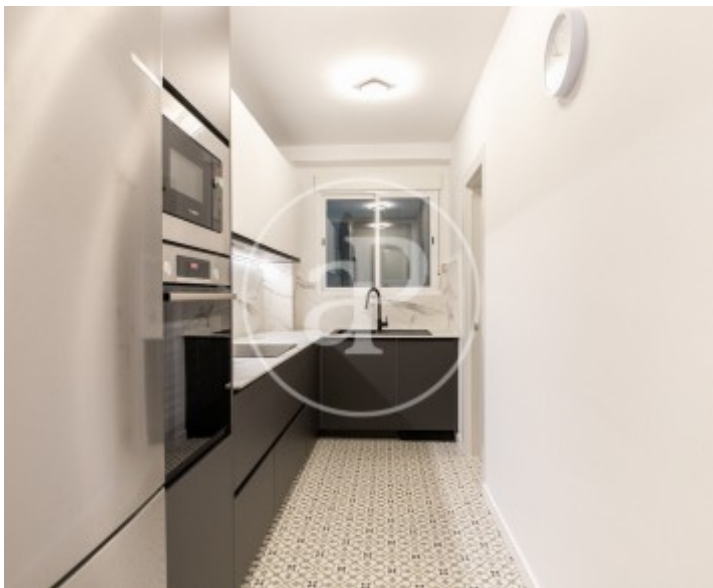

Eixample Esquerra, Barcelona

REF. VB2507035