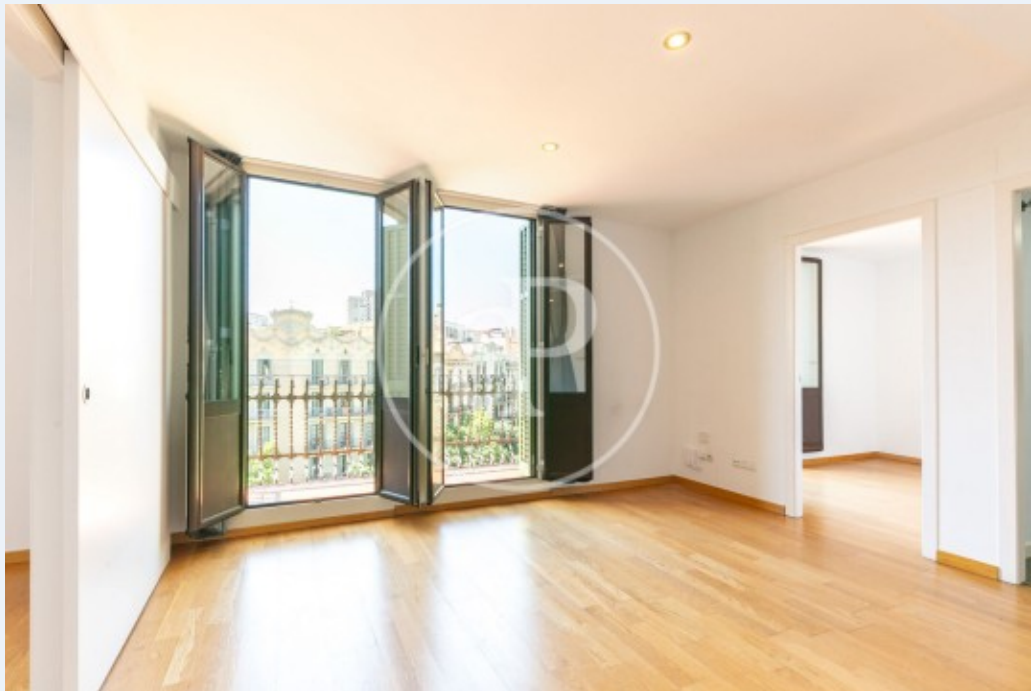

Eixample Esquerra, Barcelona

REF. VB2606036

Maison en attique à vendre avec terrasse à Eixample Esquerra (Barcelona)

Caractéristiques

Surface

64 m²

Chambres

2

Salles de bain

2

- ✓ Vues
- ✓ AACC
- ✓ Ascenseur
- ✓ Chauffage
- ✓ Terrasse

Prix

750.000 €

Contactez-nous,
nous serons heureux de vous aider,
pour vous fournir plus de détails et
d'informations.

Eixample Esquerra, Barcelona