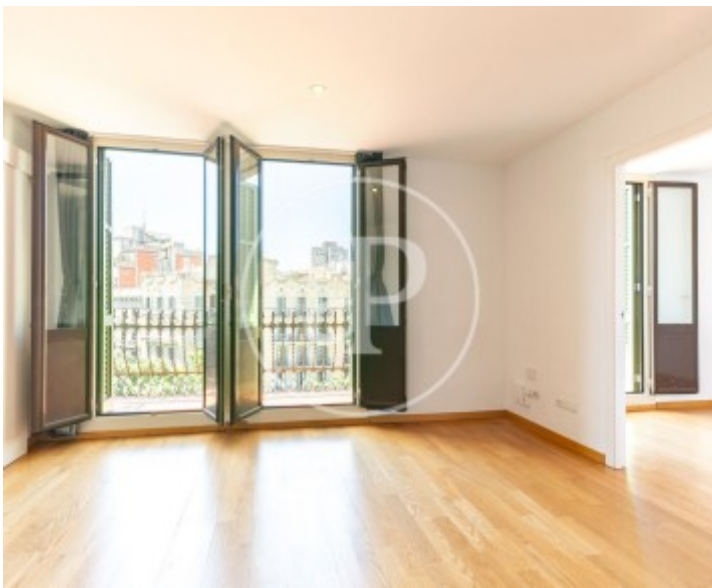

Eixample Esquerra, Barcelona

REF. VB2606036