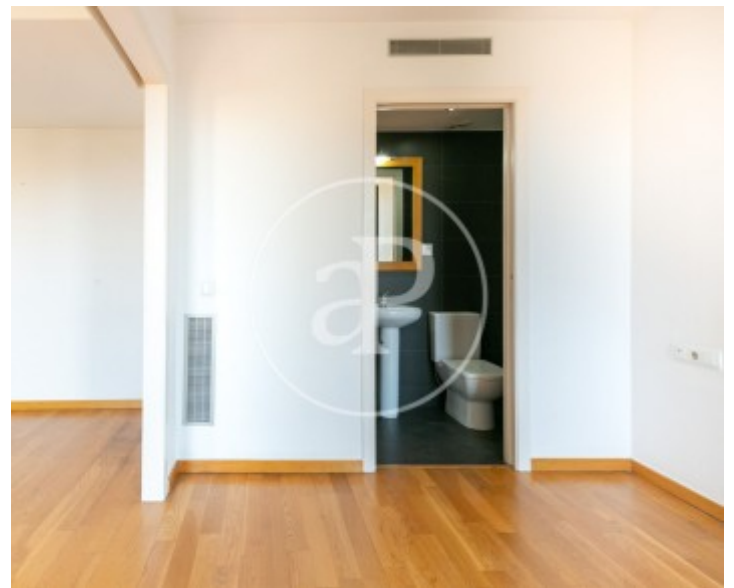

Eixample Esquerra, Barcelona

REF. VB2606036