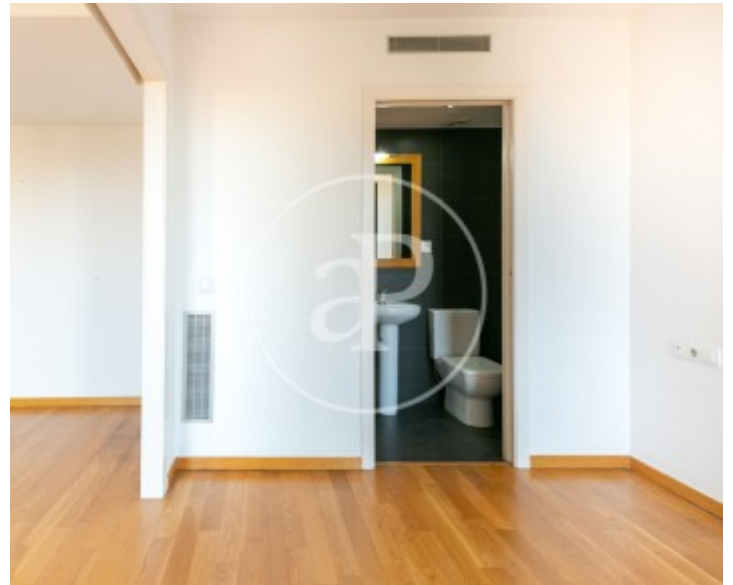

Eixample Esquerra, Barcelona

REF. VB2606036