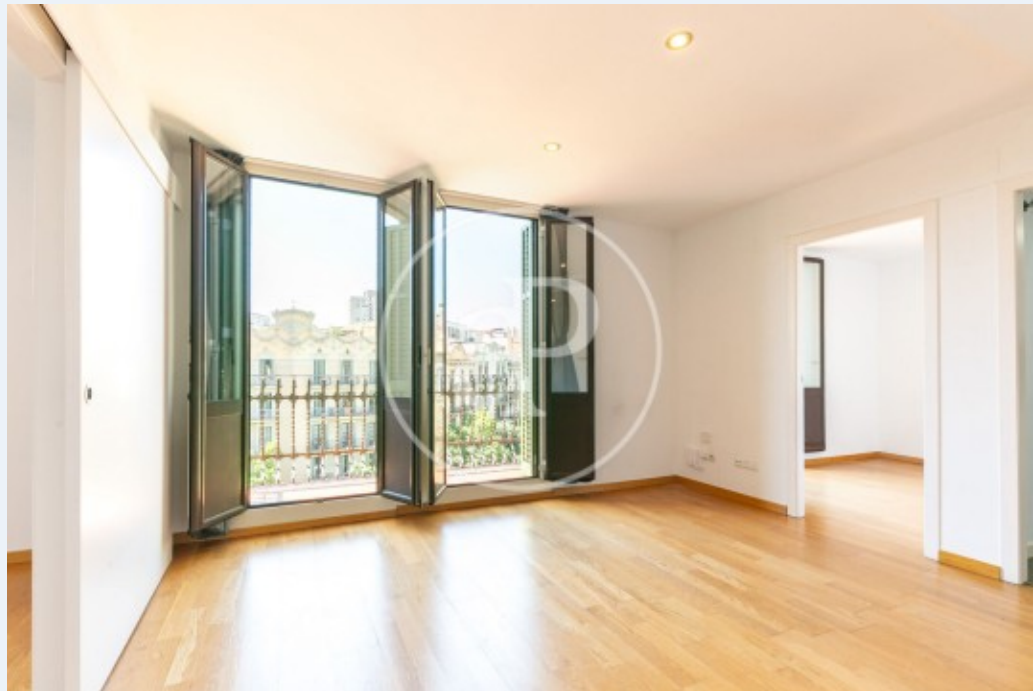

Eixample Esquerra, Barcelona

REF. VB2606036

Maison en attique à vendre avec terrasse à Eixample Esquerra (Barcelona)

Caractéristiques

Surface

64 m²

Chambres

2

Salles de bain

2

- ✓ Vues
- ✓ AACC
- ✓ Ascenseur
- ✓ Chauffage
- ✓ Terrasse

Prix

750.000 €

Contactez-nous,
nous serons heureux de vous aider,
pour vous fournir plus de détails et
d'informations.

Eixample Esquerra, Barcelona