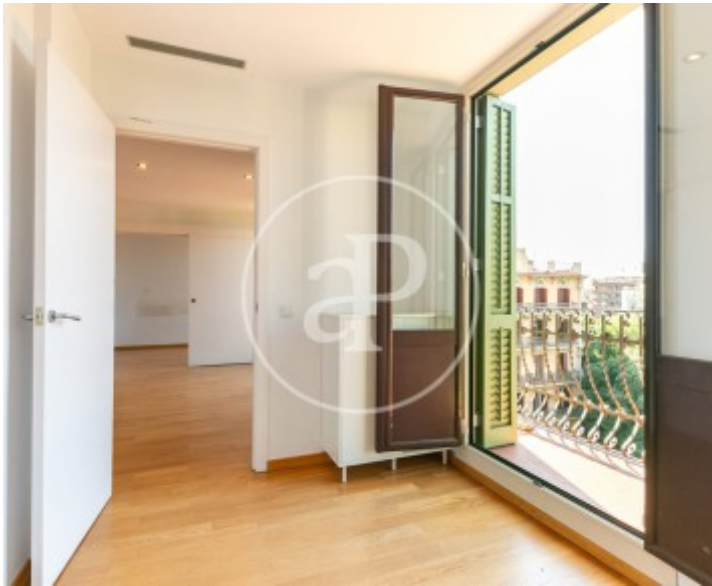

Eixample Esquerra, Barcelona

REF. VB2606036

Les données de chaque propriété ne font pas partie d'une offre ou d'un contrat. Vous ne devez pas considérer les déclarations faites par aProperties, verbalement ou par écrit, concernant la propriété, son état ou sa valeur comme étant exactes ou factuelles. Les photographies ne montrent que certaines parties de la propriété telles qu'elles étaient au moment où elles ont été prises. Les superficies, dimensions et distances fournies sont approximatives et doivent être vérifiées par le client. Les images générées par ordinateur ne sont qu'une indication de l'apparence possible de la propriété et peuvent changer à tout moment. Les informations concernant une propriété sont susceptibles d'être modifiées à tout moment.