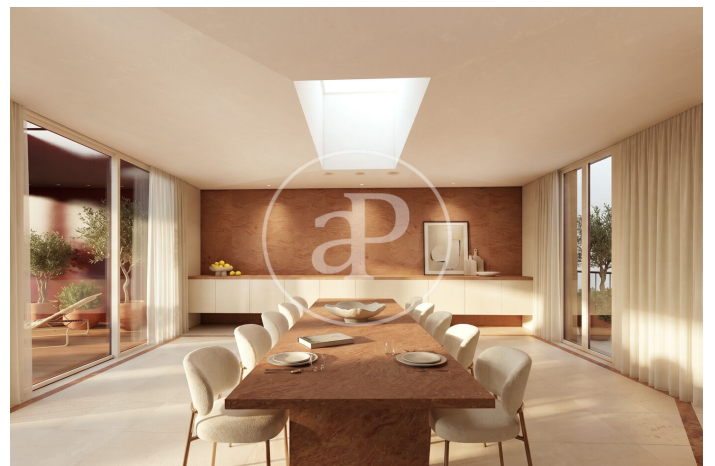

(Eixample Esquerra)

Ref: ONB2607002