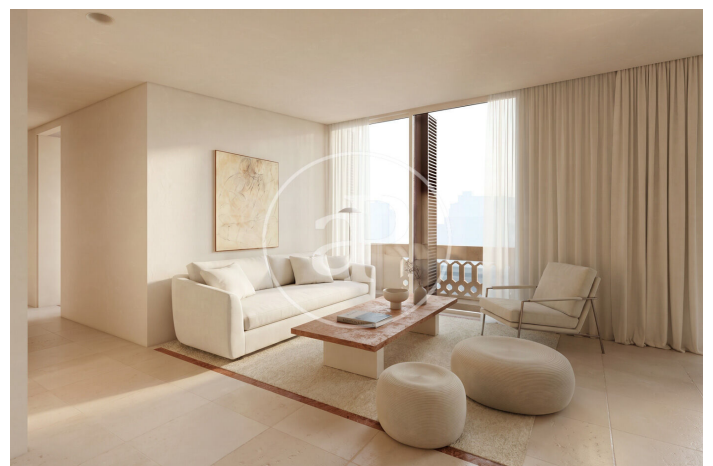

(Eixample Esquerra)

Ref: ONB2607002

Les données de chaque propriété ne font pas partie d'une offre ou d'un contrat. Vous ne devez pas considérer les déclarations faites par aProperties, verbalement ou par écrit, concernant la propriété, son état ou sa valeur comme étant exactes ou factuelles. Les photographies ne montrent que certaines parties de la propriété telles qu'elles étaient au moment où elles ont été prises. Les superficies, dimensions et distances fournies sont approximatives et doivent être vérifiées par le client. Les images générées par ordinateur ne sont qu'une indication de l'apparence possible de la propriété et peuvent changer à tout moment. Les informations concernant une propriété sont susceptibles d'être modifiées à tout moment.

Pour plus d'informations ou pour planifier un rendez-vous

Tel: 93 528 89 08 apropertiesbarcelona@aproperties.es <https://www.aproperties.es>