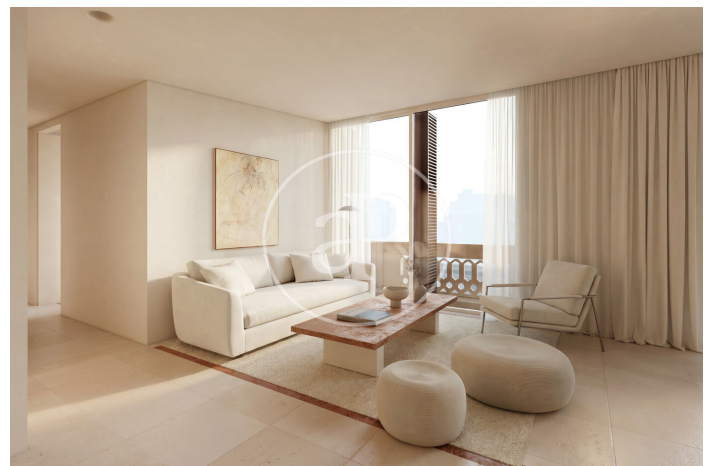

(Eixample Esquerra)

Ref: ONB2607002

Les données de chaque propriété ne font pas partie d'une offre ou d'un contrat. Vous ne devez pas considérer les déclarations faites par aProperties, verbalement ou par écrit, concernant la propriété, son état ou sa valeur comme étant exactes ou factuelles. Les photographies ne montrent que certaines parties de la propriété telles qu'elles étaient au moment où elles ont été prises. Les superficies, dimensions et distances fournies sont approximatives et doivent être vérifiées par le client. Les images générées par ordinateur ne sont qu'une indication de l'apparence possible de la propriété et peuvent changer à tout moment. Les informations concernant une propriété sont susceptibles d'être modifiées à tout moment.

Pour plus d'informations ou pour planifier un rendez-vous

Tel: 93 528 89 08 apropertiesbarcelona@aproperties.es <https://www.aproperties.es>