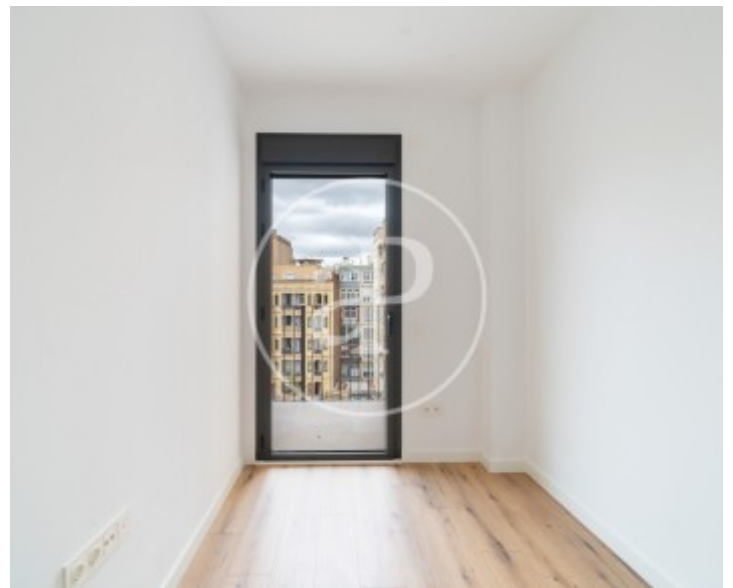

Eixample Esquerra, Barcelona

REF. AB2606039