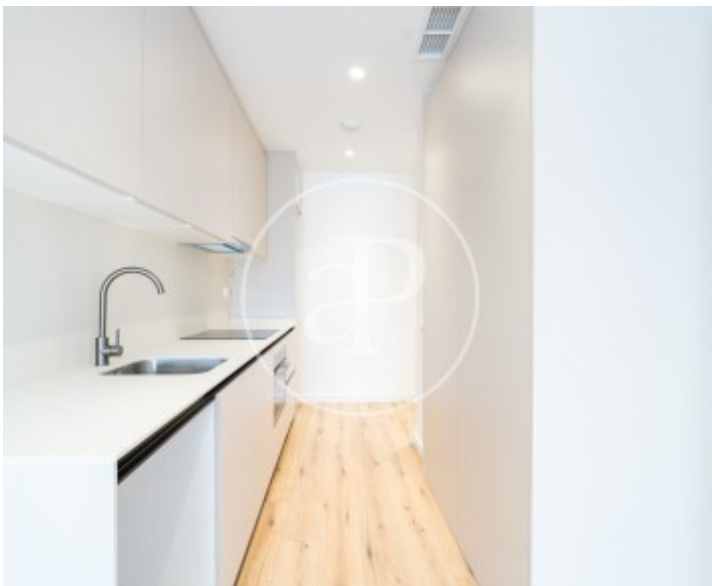

Eixample Esquerra, Barcelona

REF. AB2606039