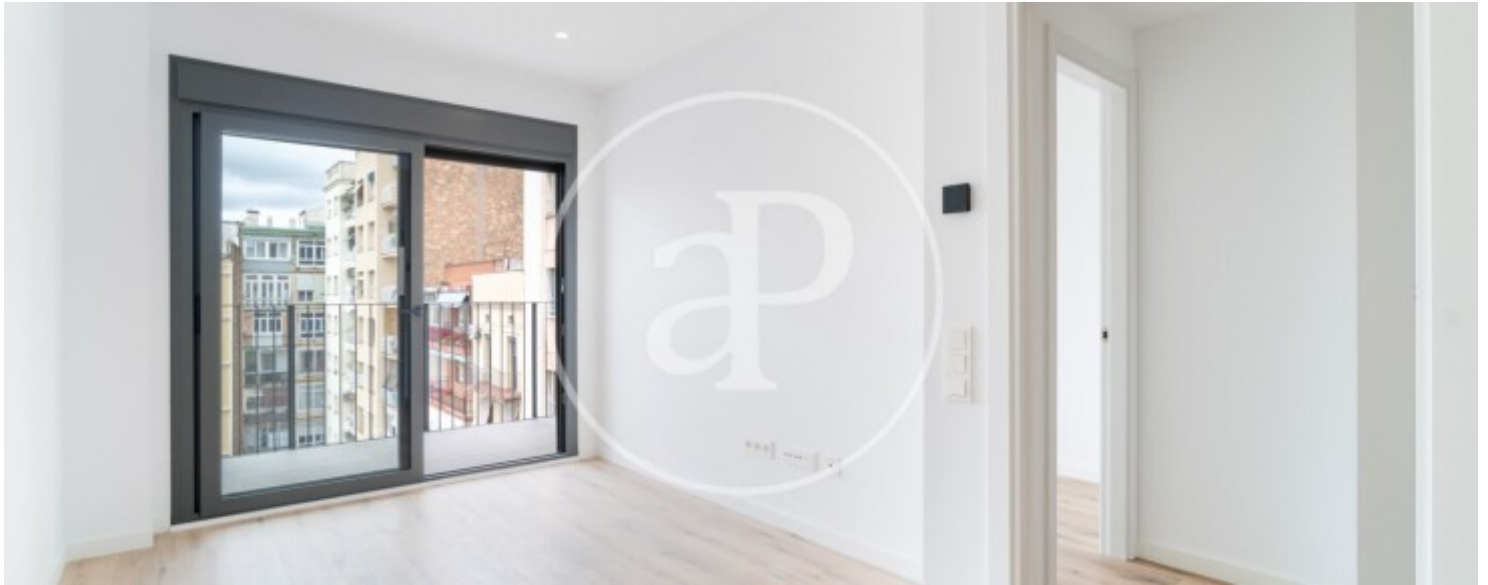

Eixample Esquerra, Barcelona

REF. AB2606039